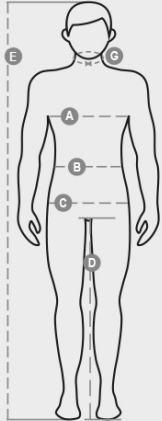

Casual&Workwear - Trousers