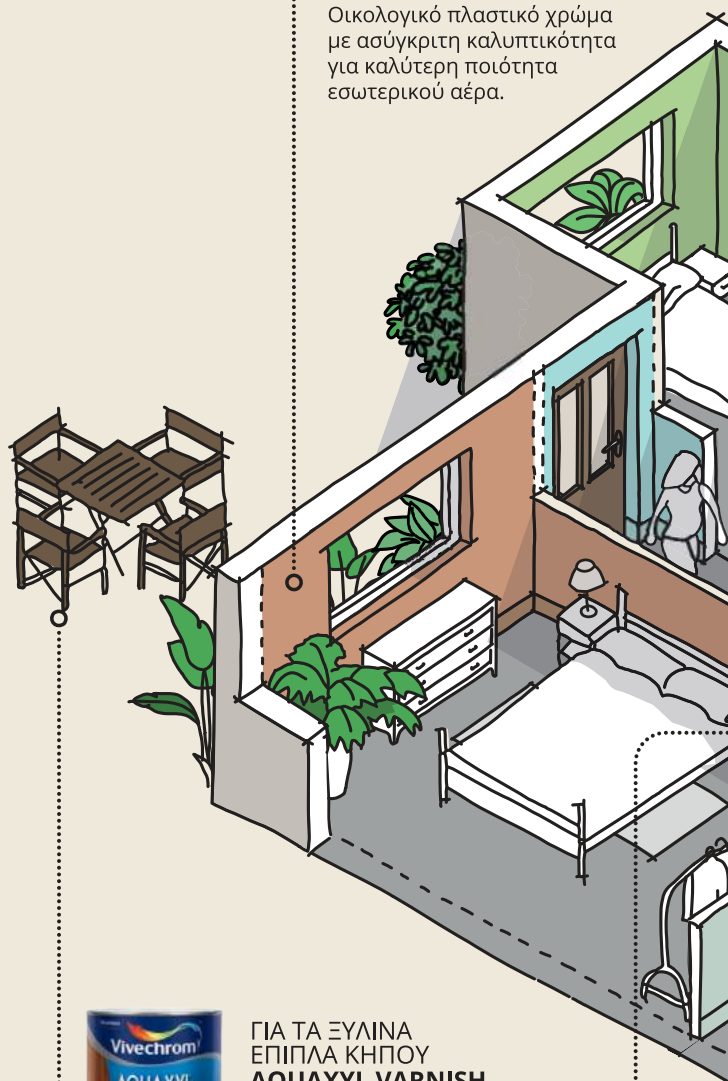

Ποια Προϊόντα πάνε που;

Επιλέξτε το κατάλληλο προϊόν για κάθε επιφάνεια!

Αφού καταλήξετε σε αποχρώσεις, έρχεται η ώρα για να επιλέξετε το κατάλληλο προϊόν για κάθε εργασία, ανάλογα με το δωμάτιο και το είδος της επιφάνειας που θέλετε να βάψετε.

Αυτός ο εύκολος οδηγός προϊόντων σας βοηθάει, με μια ματιά, ώστε να έχετε το τέλειο αποτέλεσμα που θα δείχνει φανταστικό για χρόνια!

Μετρήστε τις επιφάνειες που θα βάψετε (πχ τοίχος 4m x 2,5m = 10m²) και, με τη βοήθεια του χρωματοπώλη σας, προμηθευτείτε τη σωστή ποσότητα κάθε χρώματος για κάθε επιφάνεια από την αρχή της εργασίας.

Για περισσότερες πληροφορίες σχετικά με τα προϊόντα μας επισκεφτείτε το site μας www.vivechrom.gr στην ενότητα «Προϊόντα».

ΓΙΑ ΤΟ ΥΠΝΟΔΩΜΑΤΙΟ **SUPER NEOPAL ECO**

Οικολογικό πλαστικό χρώμα με ασύγκριτη καλυπτικότητα για καλύτερη ποιότητα εσωτερικού αέρα.

ΓΙΑ ΤΑ ΞΥΛΙΝΑ ΕΠΙΠΛΑ ΚΗΠΟΥ **AQUAXYL VARNISH**

Προστασία & χρώμα για ξύλινα έπιπλα κήπου και βεράντας.

ΓΙΑ ΤΙΣ ΠΟΡΤΕΣ **AQUACHROM ECO**

Πόρτες, παράθυρα, ντουλάπια γίνονται σαν καινούργια, γρήγορα και καθαρά.