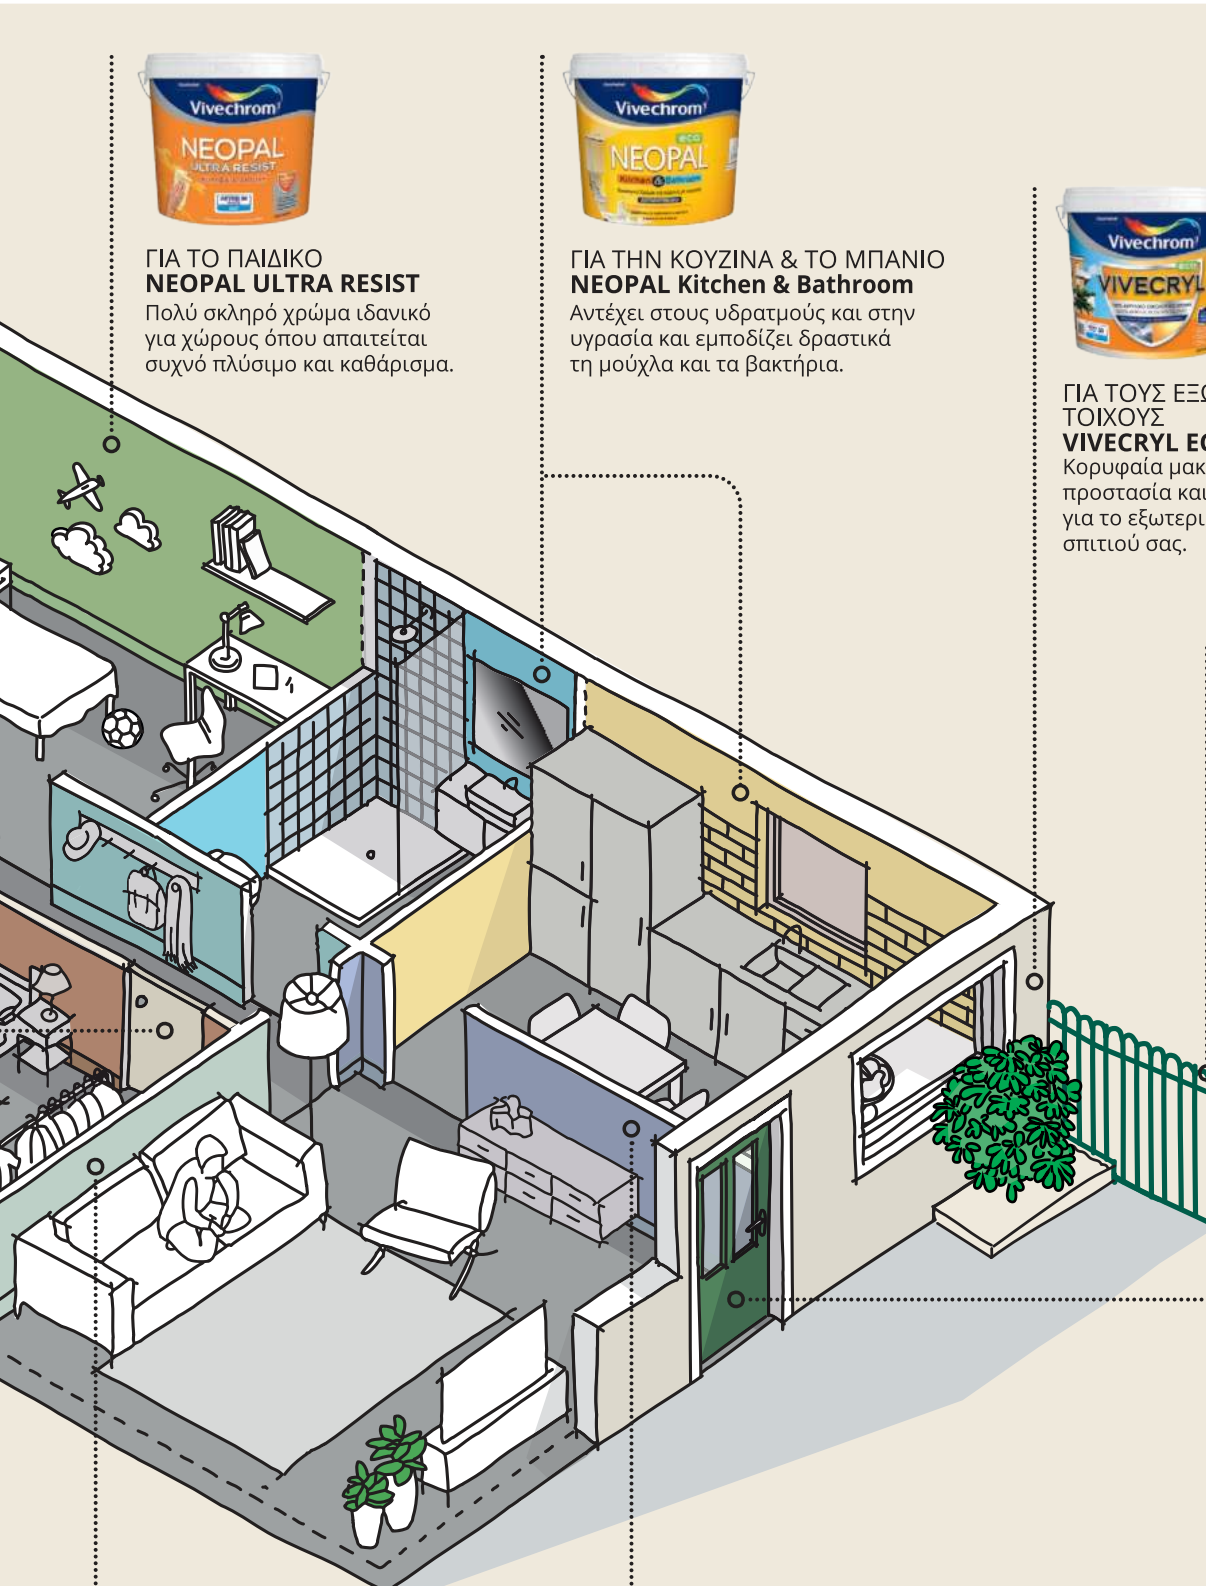

**ΓΙΑ ΤΟ ΠΑΙΔΙΚΟ
NEOPAL ULTRA RESIST**

Πολύ σκληρό χρώμα ιδανικό για χώρους όπου απαιτείται συχνό πλύσιμο και καθαρίσμα.

**ΓΙΑ ΤΗΝ ΚΟΥΖΙΝΑ & ΤΟ ΜΠΑΝΙΟ
NEOPAL Kitchen & Bathroom**

Αντέχει στους υδρατμούς και στην υγρασία και εμποδίζει δραστικά τη μούχλα και τα βακτήρια.

**ΓΙΑ ΤΟΥΣ ΕΞΩΤΕΡΙΚΟΥΣ
ΤΟΙΧΟΥΣ
VIVECRYL ECO**

Κορυφαία μακροχρόνια προστασία και ομορφιά για το εξωτερικό του σπιτιού σας.

**ΓΙΑ ΜΕΤΑΛΛΙΚΕΣ
ΕΠΙΦΑΝΕΙΕΣ
VIVEMETAL**

Ιδανικό για πόρτες, κάγκελα κλπ. Έχει μεγάλη σκληρότητα και αντοχή.

**ΓΙΑ ΤΗΝ ΠΟΡΤΑ
AQUACHROM ECO**

Οικολογική Ριπολίνη Νερού που δημιουργεί ένα υπέροχο λείο φινιρίσμα με μεγάλη αντοχή.

**ΓΙΑ ΤΟ ΣΑΛΟΝΙ
SUPER NEOPAL**

Έχει μεγάλη καλυπτικότητα, εξαιρετική αντοχή και αφεγιάδιαστο φινιρίσμα.

**ΓΙΑ ΤΟ ΣΑΛΟΝΙ
NEOPAL Satiné ECO**

Για ελαφρά σατινέ φινιρίσμα σε σπατουλαριστά και γυφθοσανίδες.