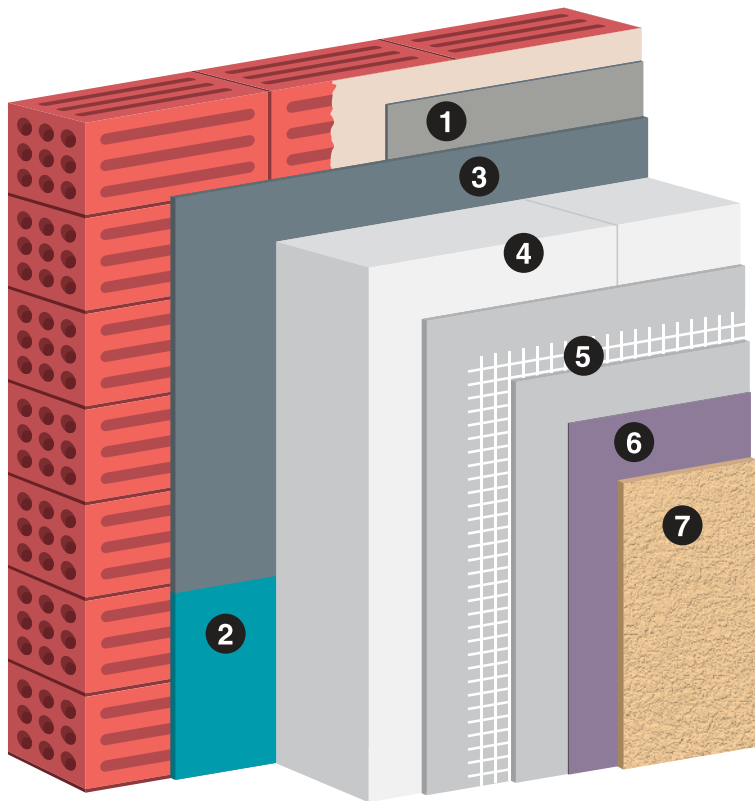

1. **1** **STRONG GRIP PRIMER**
   Χαλαζιακό αστάρι ισχυρής πρόσφυσης σε λείες και χαμηλής απορροφητικότητας επιφάνειες
2. **2** **VIVEFIX PLUS Part A + B**
   Τσιμεντοειδές στεγανωτικό κονίαμα δύο συστατικών για ενισχυμένη στεγανοποίηση στη Ζώνη Υψηλής Στεγάνωσης
3. **3** **VIVEFIX 100 G**
   Ινοπλισμένο κονίαμα για την συγκόλληση θερμομονωτικών πλακών
4. **4** **ΘΕΡΜΟΜΟΝΩΤΙΚΕΣ ΠΛΑΚΕΣ**
   EPS / XPS / Πετροβάμβακας
5. **5** **VIVEFLEX 200 W (+ ΥΑΛΟΠΛΕΓΜΑ)**
   Λευκό ινοπλισμένο κονίαμα μεγάλης ελαστικότητας για την συγκόλληση και την επικάλυψη θερμομονωτικών πλακών
6. **6** **TOP BOND PRIMER**
   Ακρυλικό μικρομοριακό αστάρι νερού μεγάλης διεισδυτικότητας και αδιαβροχοποίησης
7. **7** **TOP ACRYLIC / TOP SILICONE**
   Ακρυλικός / Σιλικονούχος παστώδης σοβάς κορυφαίας ποιότητας και αντοχής