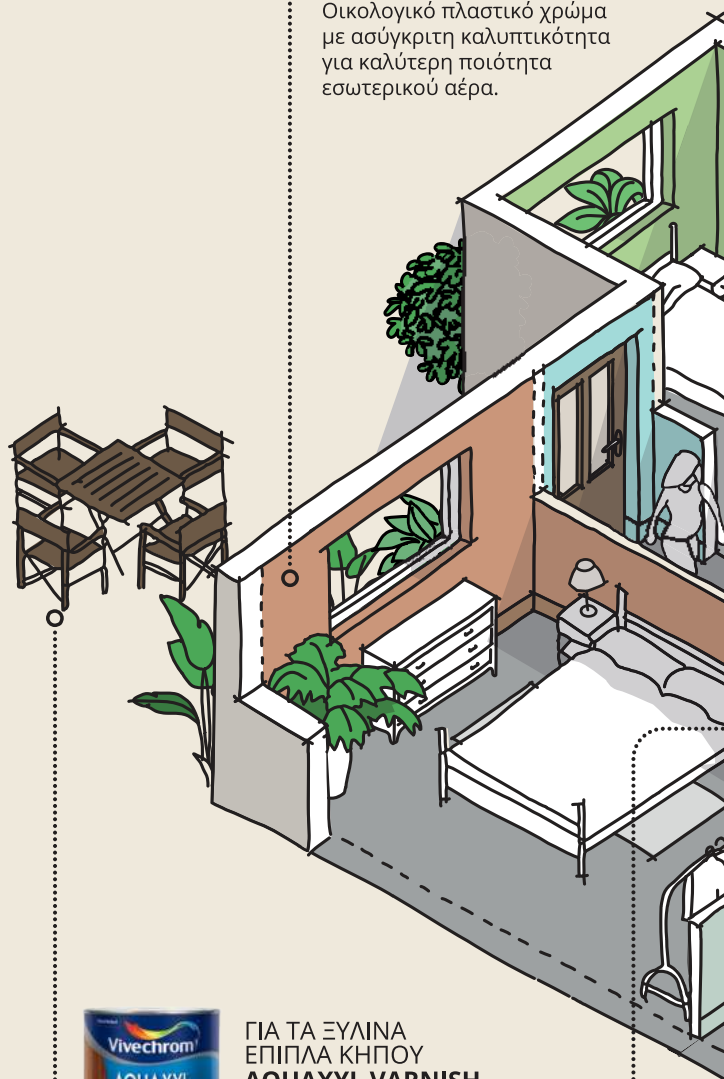

Ποια Προϊόντα πάνε πού;

Επιλέξτε το κατάλληλο προϊόν για κάθε επιφάνεια!

Αφού καταλήξετε στις αποχρώσεις, έρχεται η ώρα για να επιλέξετε το κατάλληλο προϊόν για κάθε εργασία, ανάλογα με το δωμάτιο και το είδος της επιφάνειας που θέλετε να βάψετε.

Αυτός ο εύκολος οδηγός προϊόντων σας βοηθάει να έχετε με μια ματιά το τέλειο αποτέλεσμα που θα δείχνει φανταστικό για χρόνια!

Μετρήστε τις επιφάνειες που θα βάψετε (πχ τοίχος 4m x 2,5m = 10m²) και, με τη βοήθεια του χρωματοπώλη σας, προμηθευτείτε τη σωστή ποσότητα κάθε χρώματος για κάθε επιφάνεια από την αρχή της εργασίας.

Για περισσότερες πληροφορίες σχετικά με τα προϊόντα της Vivechrom επισκεφτείτε το www.vivechrom.gr στην ενότητα «Προϊόντα».

ΓΙΑ ΤΟ ΥΠΝΟΔΩΜΑΤΙΟ **SUPER NEOPAL ECO**

Οικολογικό πλαστικό χρώμα με ασύγκριτη καλυπτικότητα για καλύτερη ποιότητα εσωτερικού αέρα.

ΓΙΑ ΤΑ ΞΥΛΙΝΑ ΕΠΙΠΛΑ ΚΗΠΟΥ **AQUAXYL VARNISH**

Προστασία & χρώμα για ξύλινα έπιπλα κήπου και βεράντας.

ΓΙΑ ΤΙΣ ΠΟΡΤΕΣ **AQUACHROM ECO**

Πόρτες, παράθυρα, ντουλάπια γίνονται σαν καινούργια, γρήγορα και με χαμηλή οσμή.