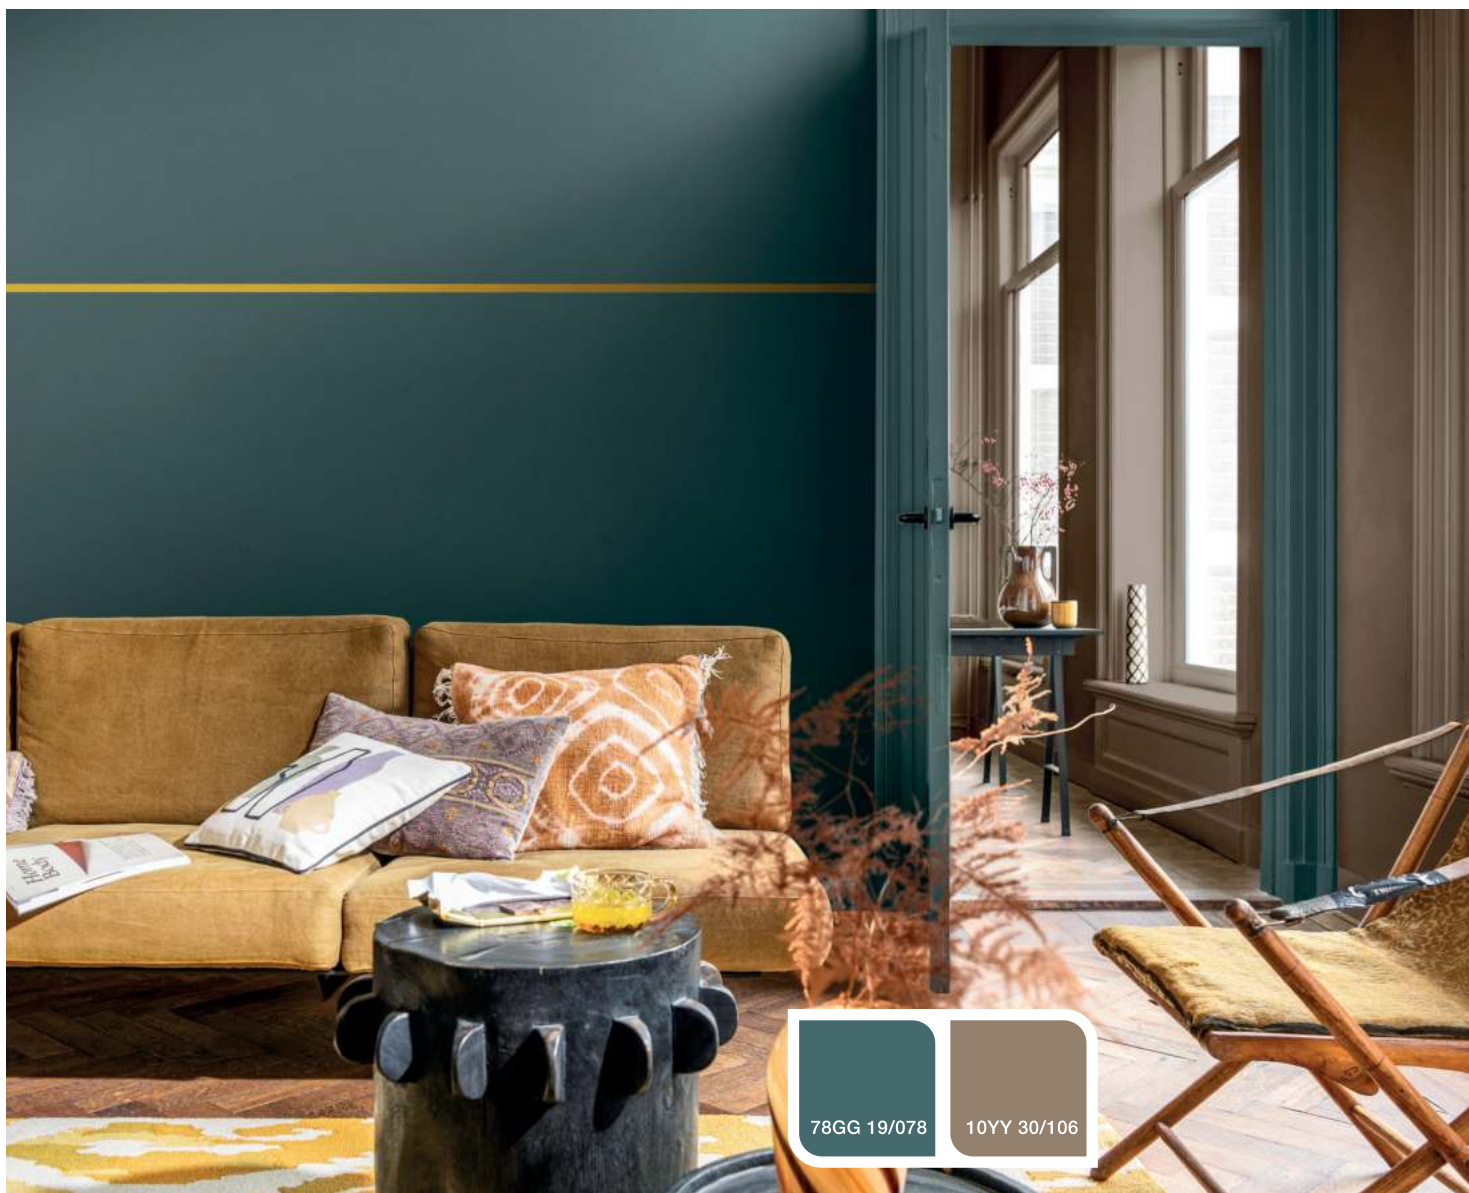

ΔΟΚΙΜΑΣΤΕ ΤΟ CONTRAST

Συνδυάζοντας αποχρώσεις που βρίσκονται δίπλα-δίπλα στην παλέτα, μπορείτε να δημιουργήσετε έναν πρωτότυπο αντιθετικό συνδυασμό που φέρνει ενέργεια σε κάθε χώρο.

ΔΟΚΙΜΑΣΤΕ ΤΗΝ ΕΛΕΥΘΕΡΗ ΕΠΙΛΟΓΗ

Όλες οι αποχρώσεις των παλετών 2025 συνδυάζονται μεταξύ τους, προσφέροντας εξαιρετικά και διαφορετικά χρωματικά αποτελέσματα ανάλογα από το πώς τα χρησιμοποιείτε, και το Χρώμα της Χρονιάς, **Κίτρινο Χρυσό** ταιριάζει με όλες αυτές τις αποχρώσεις.

Έτσι, μπορείτε να επιλέξετε έναν απλό συνδυασμό ή να εκφραστείτε ελεύθερα και να πάρετε πιο τολμηρές αποφάσεις για να δημιουργήσετε έναν χώρο που θα αντικατοπτρίζει το δικό σας προσωπικό στυλ.