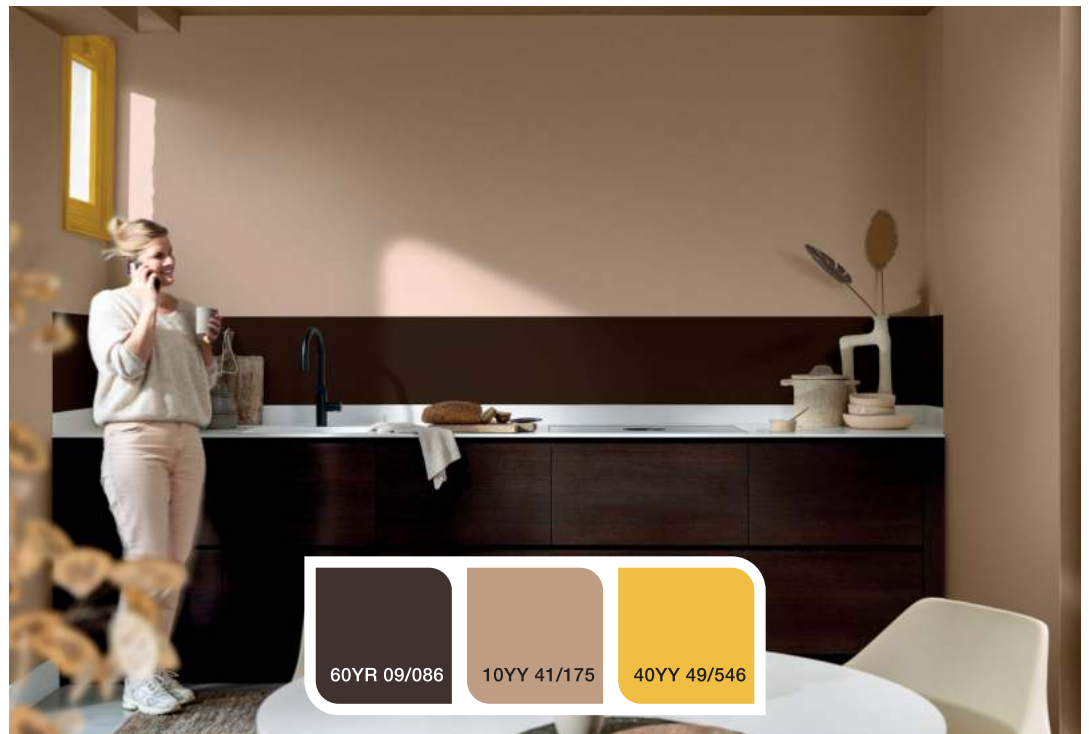

ΩΔΗ ΣΤΗ ΦΥΣΗ

Τα γήινα χρώματα αναδεικνύουν τόσο τις ανοιχτόχρωμες όσο και τις σκούρες ξύλινες επιφάνειες, επιτρέποντάς τους να γίνουν το κέντρο της προσοχής στην κουζίνα. Μία απρόσμενη λεπτομέρεια σε **Κίτρινο Χρυσό** στο πλαίσιο του παραθύρου, φέρνει τη φυσική λάμψη του ήλιου μέσα στον χώρο.