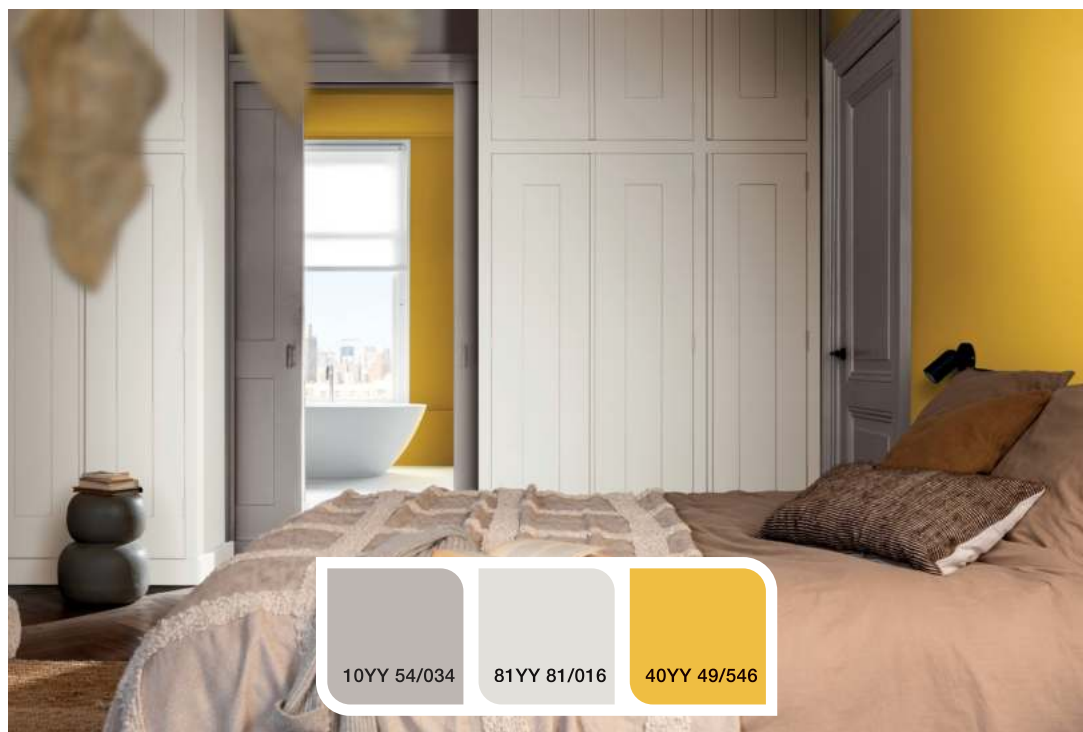

## ΣΥΝΔΕΣΗ ΧΩΡΩΝ

Αυτός ο χρωματικός συνδυασμός ταιριάζει άψογα σε κάθε χώρο. Η σύνδεση της κρεβατοκάμαρας με το ιδιωτικό μπάνιο αντανακλά τις αποχρώσεις του ενός δωματίου στο άλλο, ενώ το **Κίτρινο Χρυσό** ολοκληρώνει το συνολικό αποτέλεσμα.