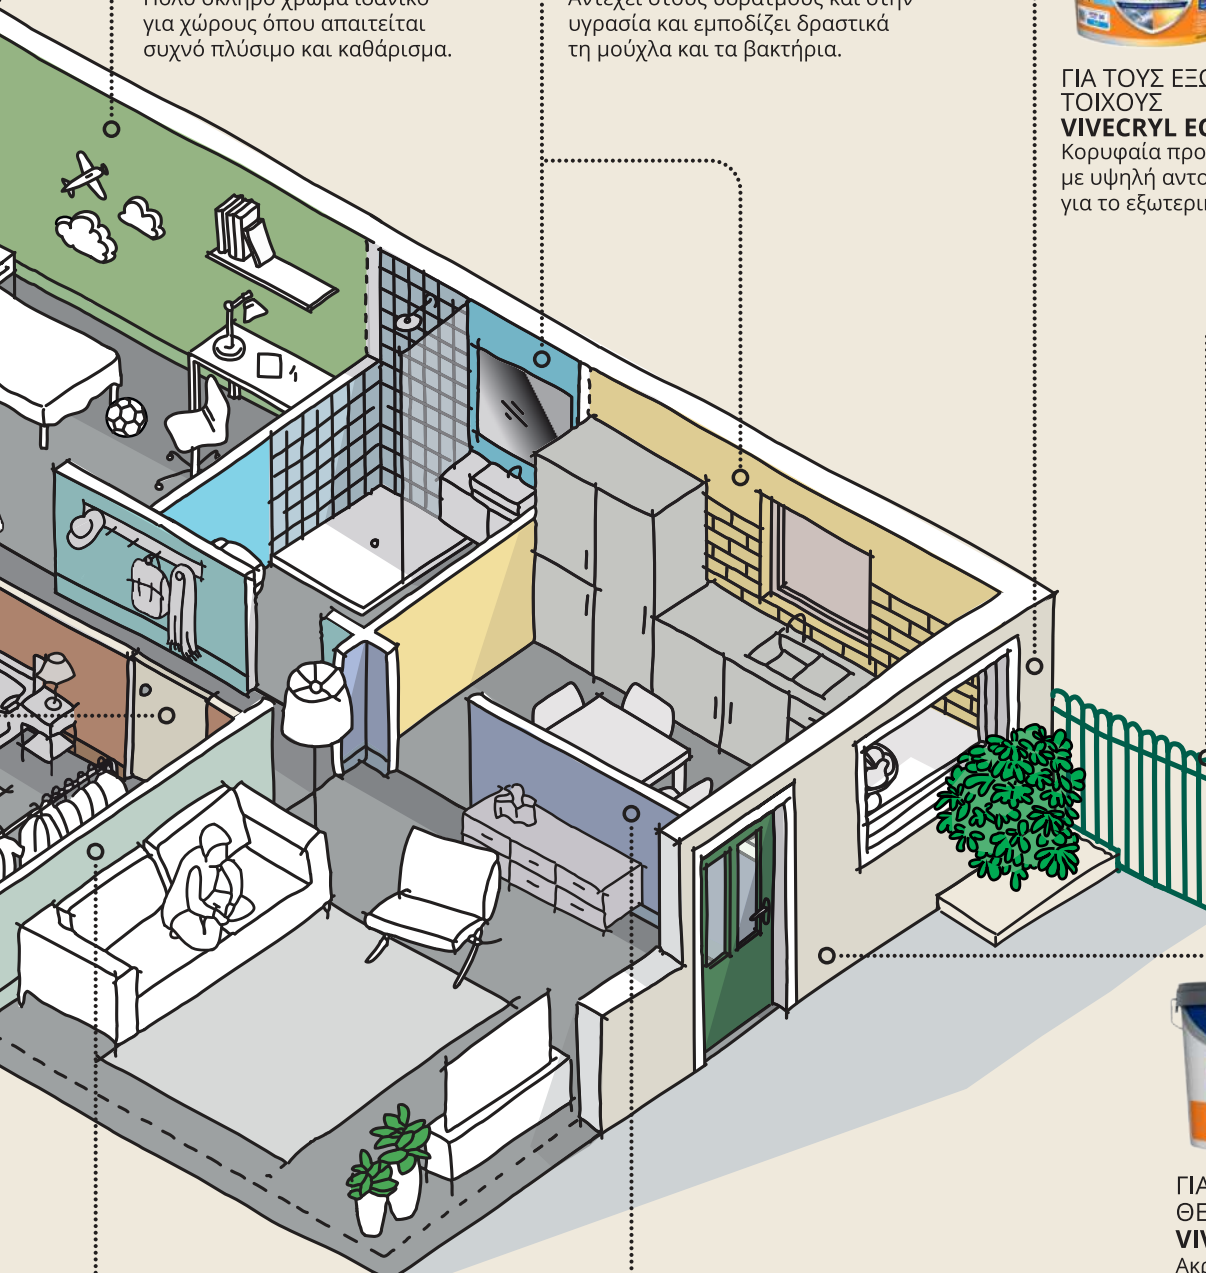

**ΓΙΑ ΤΟ ΠΑΙΔΙΚΟ ΔΩΜΑΤΙΟ
NEOPAL ULTRA RESIST**

Πολύ σκληρό χρώμα ιδανικό για χώρους όπου απαιτείται συχνό πλύσιμο και καθαρίσμα.

**ΓΙΑ ΤΗΝ ΚΟΥΖΙΝΑ & ΤΟ ΜΠΑΝΙΟ
NEOPAL Kitchen & Bathroom ECO**

Αντέχει στους υδατμούς και στην υγρασία και εμποδίζει δραστικά τη μούχλα και τα βακτήρια.

**ΓΙΑ ΤΟΥΣ ΕΞΩΤΕΡΙΚΟΥΣ
ΤΟΙΧΟΥΣ
VIVECRYL ECO**

Κορυφαία προστασία με υψηλή αντοχή στο χρόνο για το εξωτερικό του σπιτιού σας.

**ΓΙΑ ΜΕΤΑΛΛΙΚΕΣ
ΕΠΙΦΑΝΕΙΕΣ
VIVEMETAL**

Ιδανικό για πόρτες, κάγκελα και άλλες μεταλλικές επιφάνειες. Έχει μεγάλη σκληρότητα και αντοχή.

**ΓΙΑ ΕΞΩΤΕΡΙΚΗ
ΘΕΡΜΟΜΟΝΩΣΗ
VIVECRYL TOP ACRYLIC**

Ακρυλικός παστώδης σοβάς με την αξιοπιστία VIVECRYL.

**ΓΙΑ ΤΟ ΣΑΛΟΝΙ
SUPER NEOPAL**

Έχει μεγάλη καλυπτικότητα, εξαιρετική αντοχή και αφεγδάστο φινιρίσμα.

**ΓΙΑ ΤΟ ΣΑΛΟΝΙ
NEOPAL Satiné ECO**

Για ελαφρά σατινέ φινιρίσμα σε σπατουλαριστά και γυφθοσανίδες.