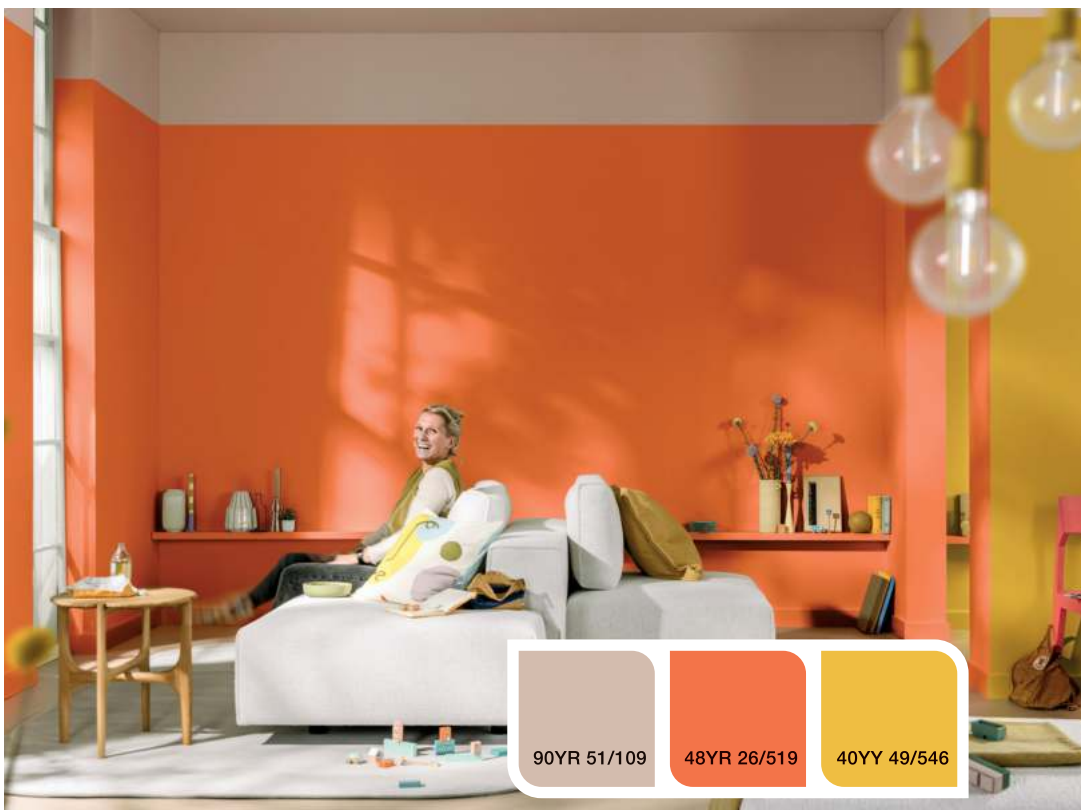

Η ΤΟΛΜΗΡΗ ΠΑΛΕΤΑ

ΕΝΑΣ ΠΕΡΙΠΕΤΕΙΩΔΗΣ ΧΩΡΟΣ

Ένα αναζωογονητικό πορτοκαλί πλαισιώνεται από το Κίτρινο Χρυσό και μαζί δημιουργούν έναν δραστήριο και συναρπαστικό συνδυασμό στο σαλόνι. Τα χρωματιστά αξεσουάρ προσθέτουν ακόμα περισσότερη ενέργεια στο δωμάτιο.