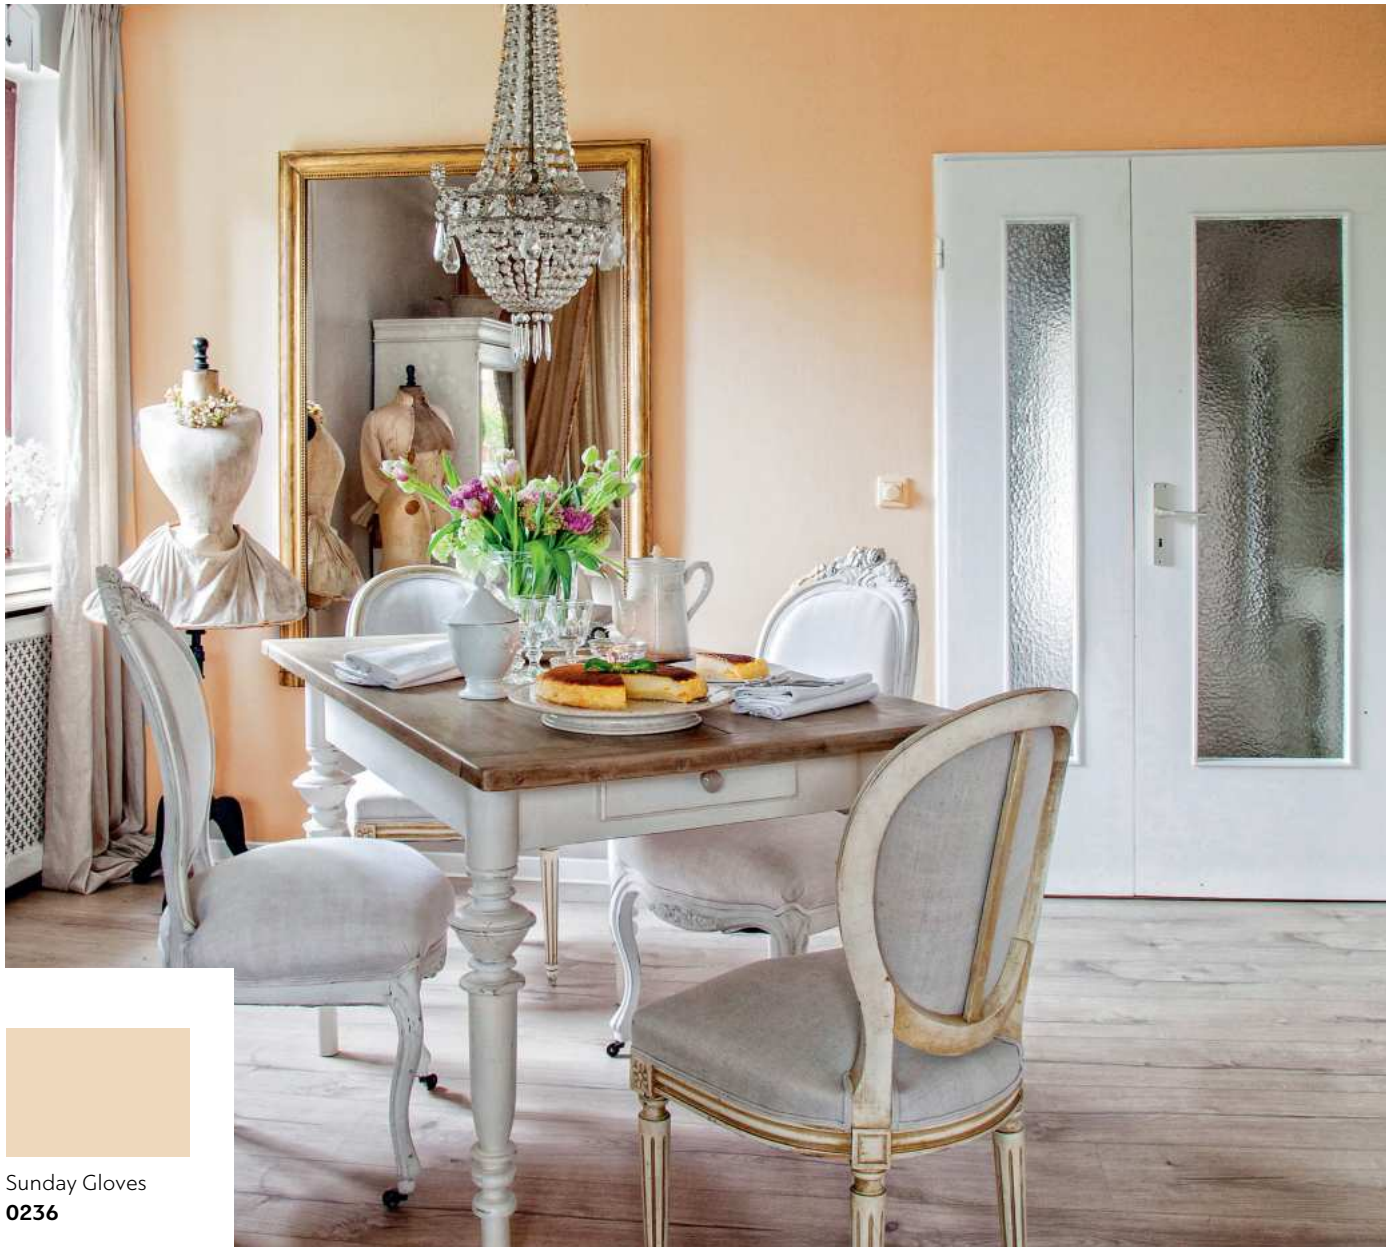

Φωτεινή γωνιά

Αν θέλετε ηρεμία και φως στην τραπεζαρία σας, προτιμήστε τις αποχρώσεις της μέντας, του ανοικτού γκρι, του απαλού ροζ και του μπεζ, που συνδυάζονται ιδανικά και δημιουργούν έναν αέρινο χώρο που αποπνέει ελευθερία και άνεση.