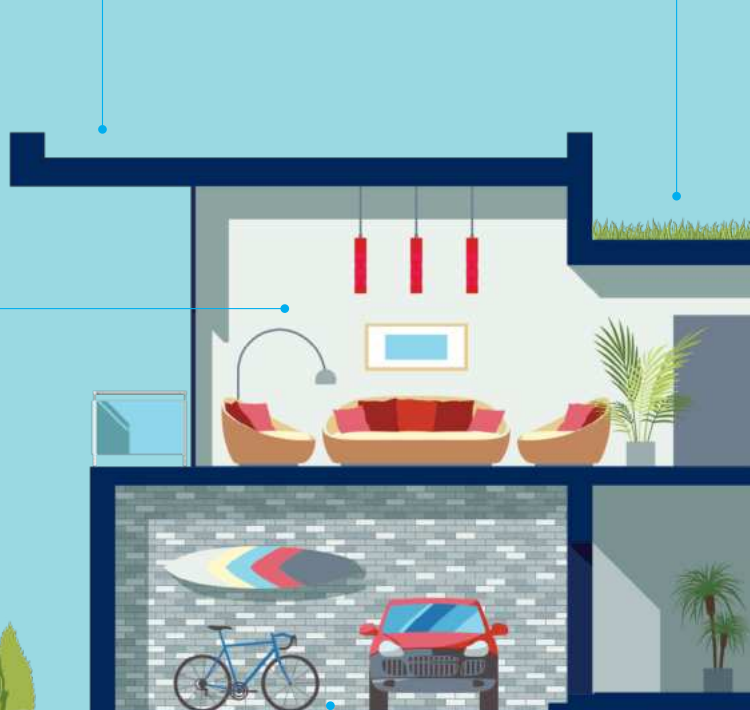

ΟΛΟΚΛΗΡΩΜΕΝΕΣ ΛΥΣΕΙΣ ΓΙΑ ΚΑΘΕ ΕΠΙΦΑΝΕΙΑ

Vitex Care / Vitex Care Eggshell

Best in class στην κατηγορία του, πλαστικό χρώμα με ματ ή βελουτέ ματ (eggshell) φινιρίσμα, αποτελεί την απόλυτη λύση για κορυφαία προστασία για τις επιφάνειες, τον άνθρωπο και το περιβάλλον. Διαθέτει ECO-EPD (Περιβαλλοντική Δήλωση Προϊόντος).

Vitex with Vairo

Πλαστικό χρώμα τοίχων με βελουτέ ματ (eggshell) φινιρίσμα, με αντιικές και αντιβακτηριακές ιδιότητες για εσωτερική χρήση.

Vitex Classic

Το κορυφαίο ματ πλαστικό χρώμα, ασυναγώνιστο σε απόδοση και καλυπτικότητα.

Delac

Ακρυλικό διαφανές βερνίκι εμπιστοσύμης πέτρας. Αναδεικνύει τη φυσική ομορφιά της πέτρας και την προστατεύει από υγρασία και λεκέδες.

HyRoof Hybrid PU

HyPoxy Primer

Σύστημα μόνωσης ταρτσών με υβριδικό αστάρι και οπλισμό. Περισσότερο από 10 χρόνια προστασία.*

ΟΛΟΚΛΗΡΩΜΕΝΕΣ ΛΥΣΕΙΣ ΥΓΡΟΜΟΝΩΣΗΣ

Ασφαλτικές στεγανωτικές μεμβράνες και υγρά ασφαλτικά για προστασία παλιών και νέων κατασκευών, από τα θεμέλια έως την οροφή!*

Grip 360

Αστάρι πολυ-πρόσφυσης νερού για αυξημένη αγκύρωση σε δύσκολες απορροφητικές και μη επιφάνειες.

Heavy Metal Silicon Varnish

Σιλικονούχο βερνίκι υψηλών αντοκών για μακροχρόνια προστασία των μεταλλικών επιφανειών και «rusty effect».