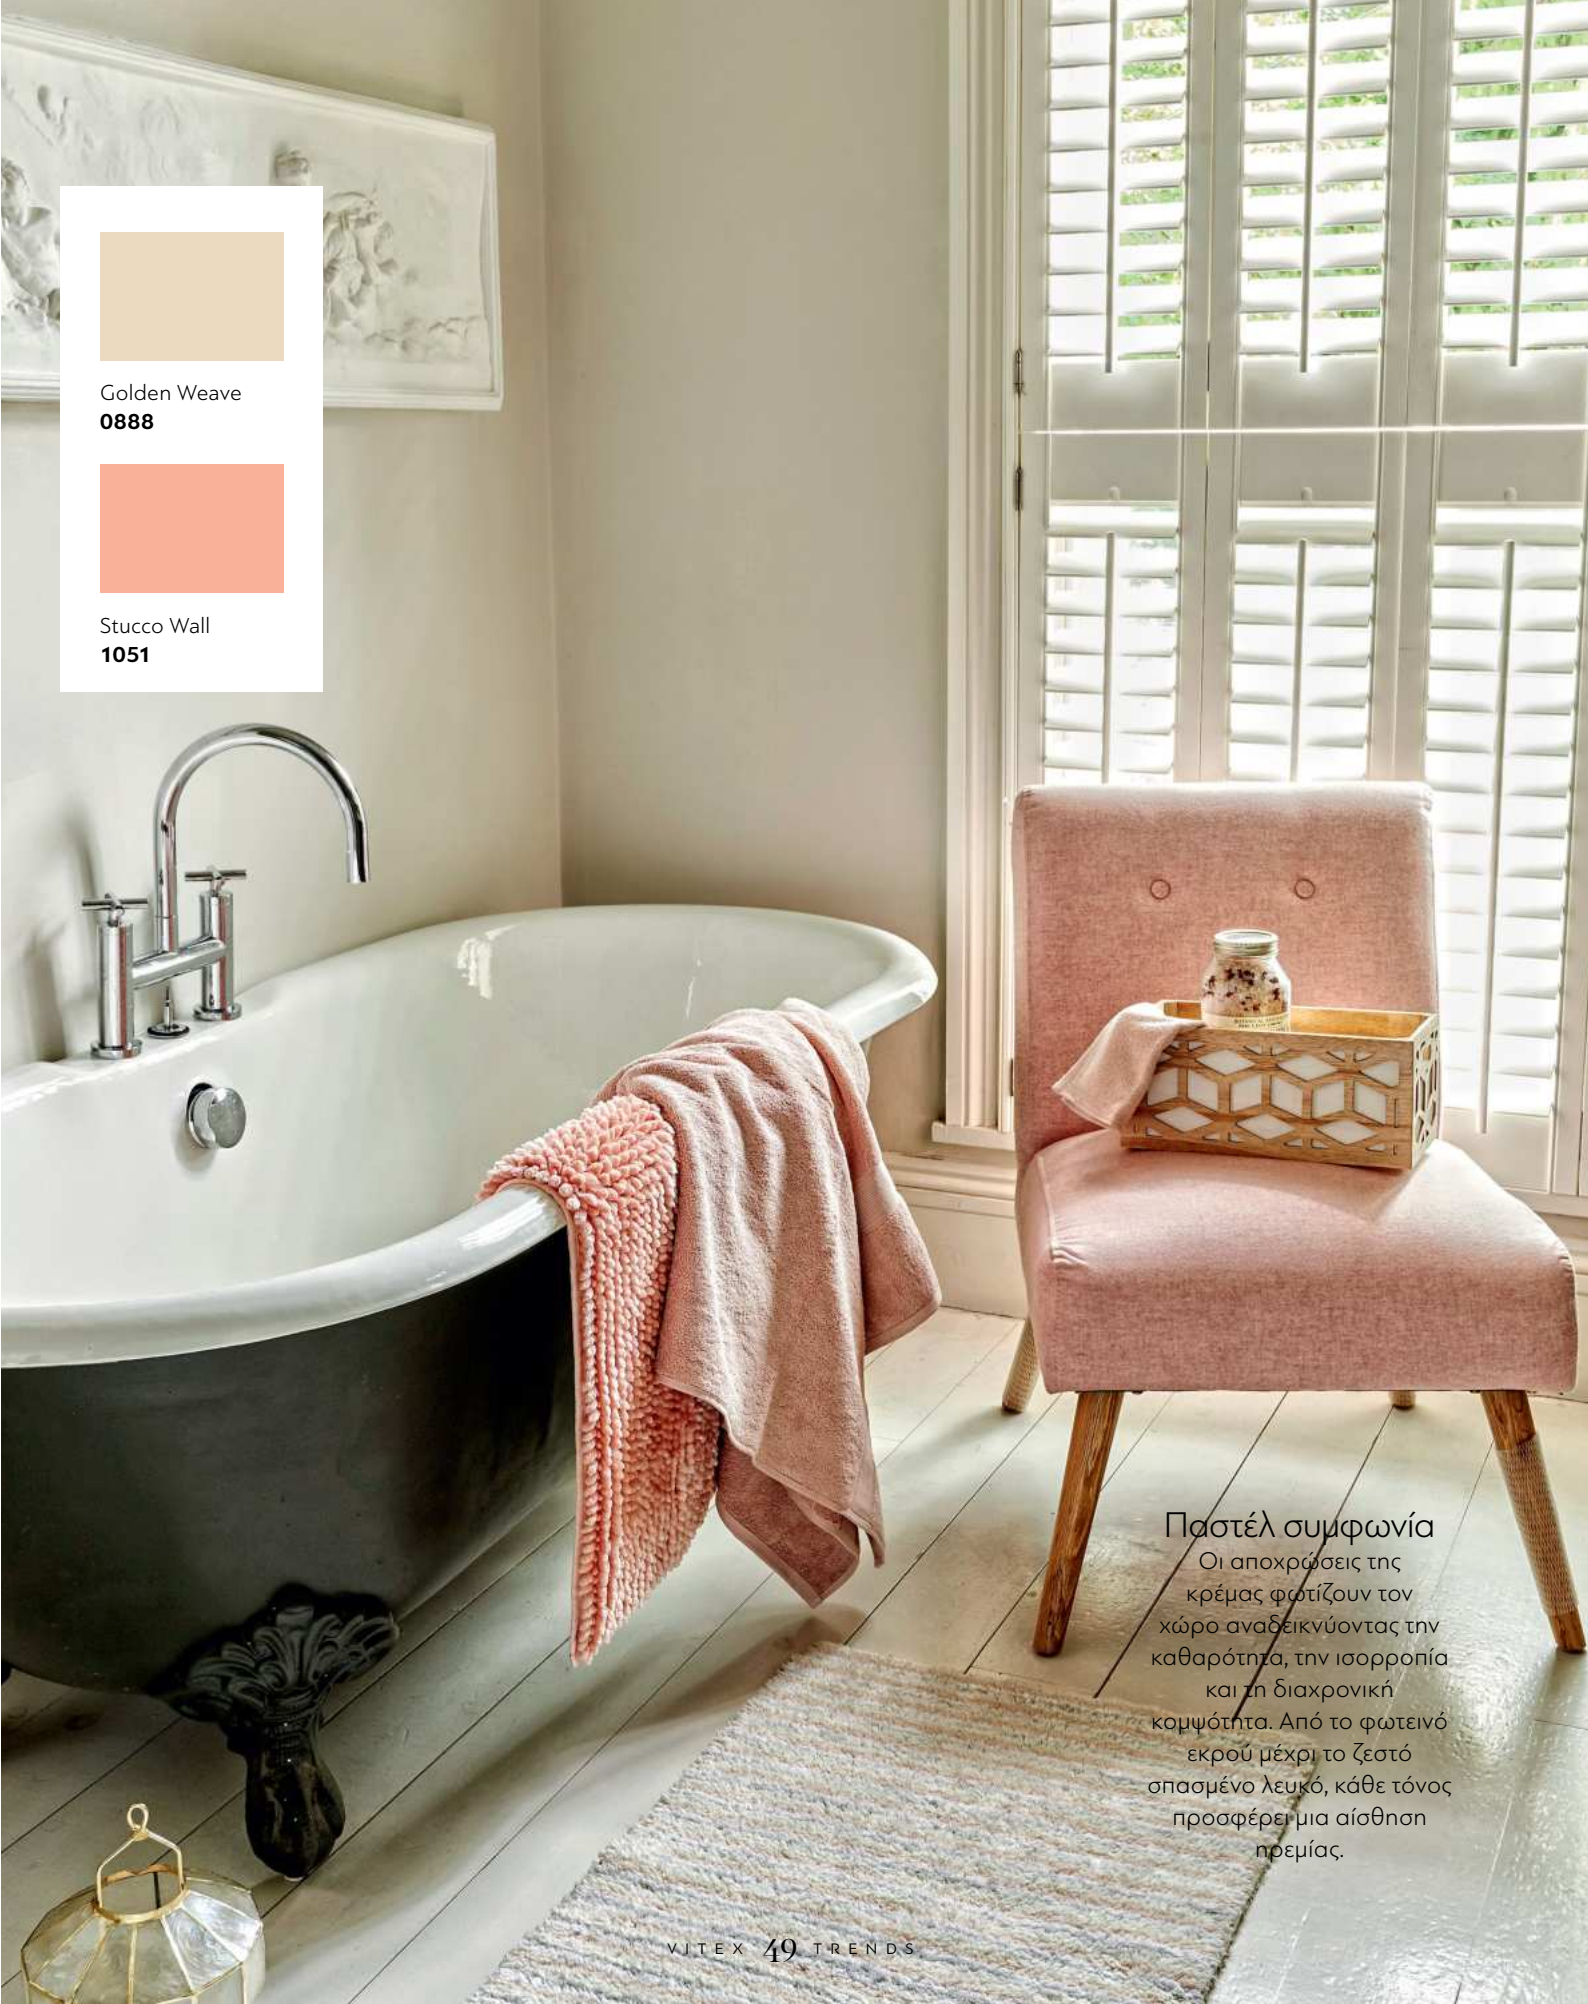

Παστέλ συμφωνία
Οι αποχρώσεις της κρέμας φωτίζουν τον χώρο αναδεικνύοντας την καθαρότητα, την ισορροπία και τη διαχρονική κομψότητα. Από το φωτεινό εκρού μέχρι το ζεστό σπασμένο λευκό, κάθε τόνος προσφέρει μια αίσθηση ηρεμίας.