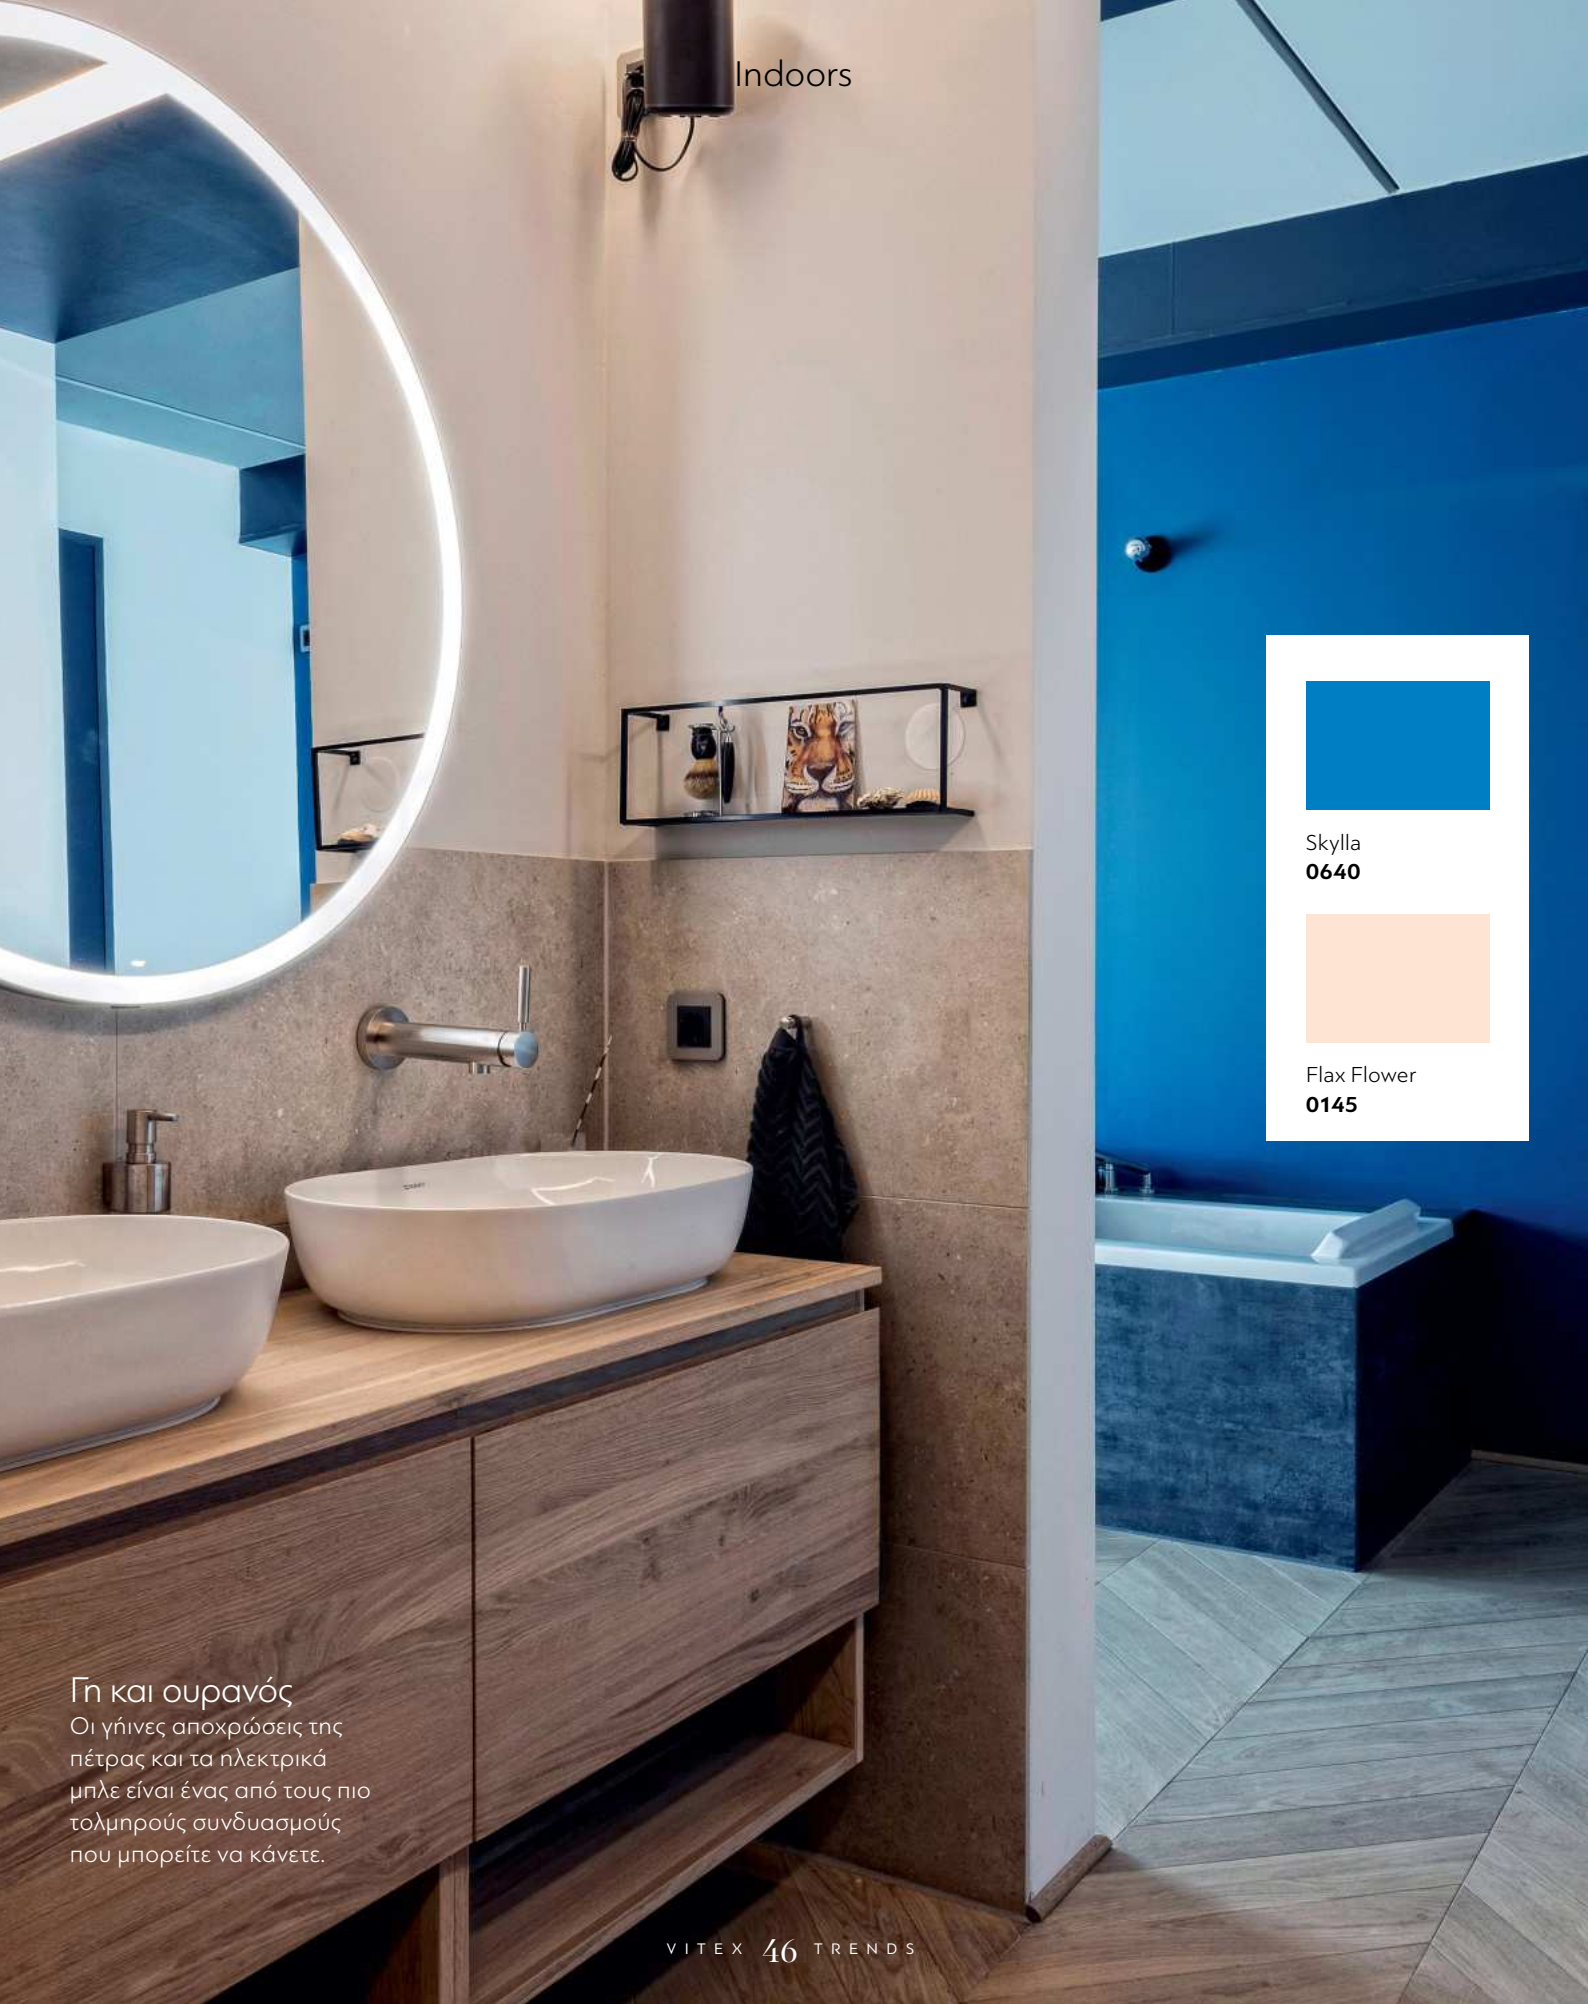

Indoors

Γη και ουρανός

Οι γήινες αποχρώσεις της πέτρας και τα ηλεκτρικά μπλε είναι ένας από τους πιο τολμηρούς συνδυασμούς που μπορείτε να κάνετε.

Skylla
0640

Flax Flower
0145