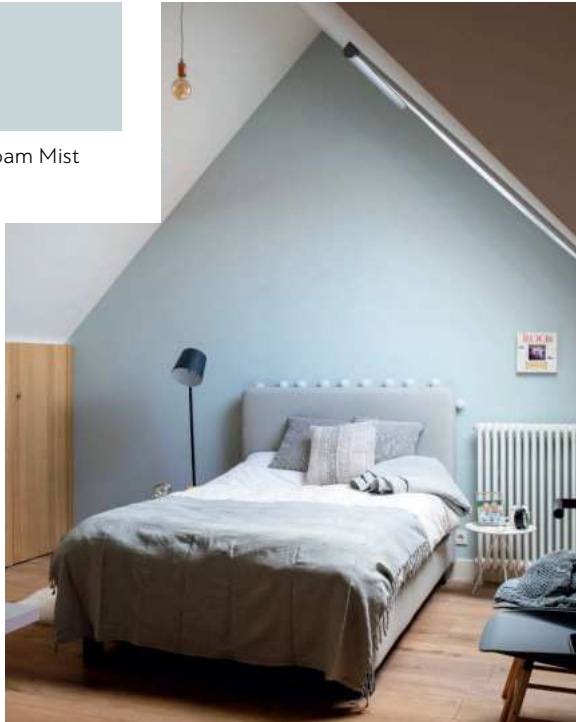

Ήρεμη δύναμη

Το ανοικτό γαλάζιο και το ανθρακί μοιάζουν αντίθετα μεταξύ τους, αποτελούν όμως και τα δύο μια δυναμική και εκλεπτυσμένη χρωματική παλέτα για την κρεβατοκάμαρα. Μαζί συνθέτουν έναν χώρο που είναι ταυτόχρονα κομψός και επιβλητικός, με ισχυρό χαρακτήρα και όμορφη ισορροπία.

Χωρίς προσπάθεια

Η γκρι ανοικτή βάση δημιουργεί μια ατμόσφαιρα φυσικής γοητείας, που μοιάζει εύκολη και απλή και απονέμει μια αίσθηση γήινης ήρεμης πολυτέλειας. Η ξεκούραση είναι δεδομένη.