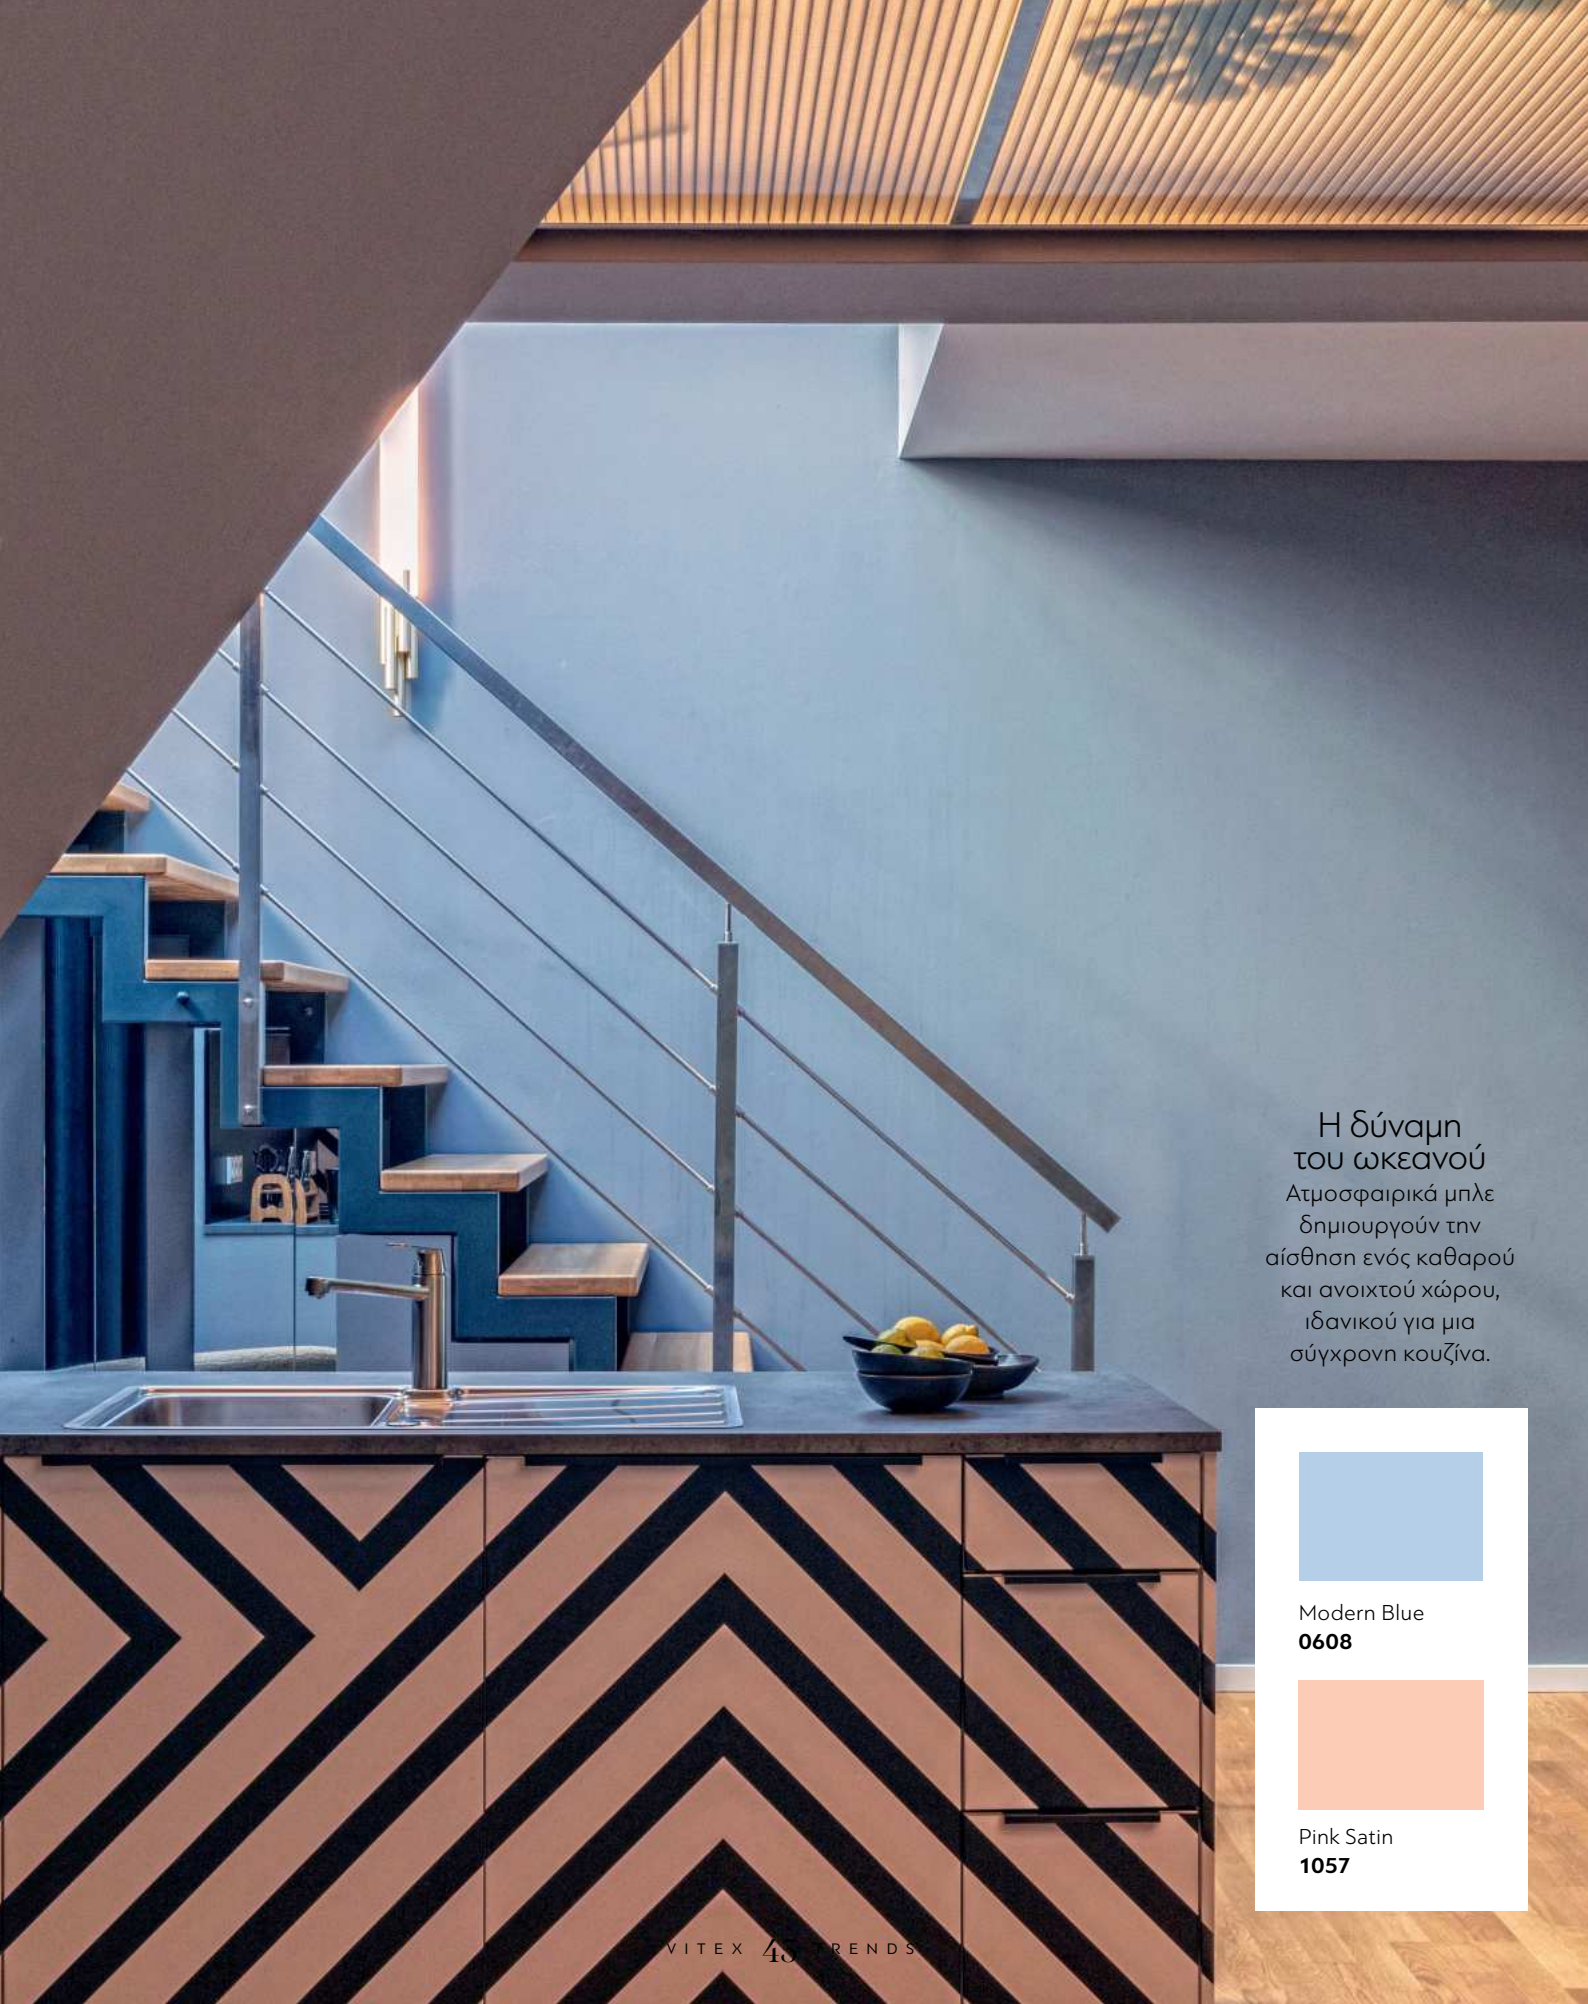

Η δύναμη
του ωκεανού
Ατμοσφαιρικά μπλε
δημιουργούν την
αίσθηση ενός καθαρού
και ανοιχτού χώρου,
ιδανικού για μια
σύγχρονη κουζίνα.

Modern Blue
0608

Pink Satin
1057