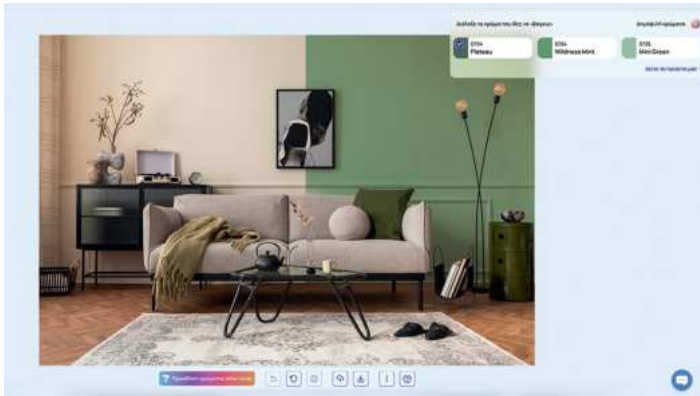

Η τεχνολογία AI είναι πλέον αναπόσπαστο κομμάτι της καθημερινότητάς μας και η Vitex όχι μόνο την έχει κατανοήσει, αλλά και τη χρησιμοποιεί για να προσφέρει μια μοναδική εμπειρία διακόσμησης. Δεν πρόκειται απλώς για μια νέα υπηρεσία, αλλά και για ένα καινοτόμο εργαλείο που η Vitex μετέτρεψε σε μια πρωτοποριακή λύση, έτοιμη να αξιοποιηθεί: τη web εφαρμογή AIRIS. Η AIRIS, η AI Color Decorator της Vitex, έχει σχεδιαστεί για να σας προτείνει τις ιδανικές αποχρώσεις για κάθε δωμάτιο ή χώρο συνδυάζοντας την τεχνητή νοημοσύνη με τη διακόσμηση, μέσα από μια διαδραστική εμπειρία υψηλής αισθητικής.

Πώς λειτουργεί;

Μπαίνοντας στο vitex.gr, μπορείτε να περιηγηθείτε, να δοκιμάσετε και να εξερευνήσετε τις δυνατότητες της AIRIS μέσα από ένα εύχρηστο περιβάλλον. Το πρώτο βήμα είναι ένα εξατομικευμένο κουίζ που σας καθοδηγεί στην αναζήτηση της κατάλληλης χρωματικής παλέτας για τον χώρο σας. Με βάση τις απαντήσεις σας, η AIRIS αναλύει τις προτιμήσεις σας και σας προτείνει προσωποποιημένες χρωματικές επιλογές για χώρους όπως το σαλόνι, η κουζίνα, το υπνοδωμάτιο, το μπάνιο, η τραπεζαρία και κάθε άλλο σημείο του σπιτιού σας. Μέσα από ένα ρεαλιστικό εικονικό περιβάλλον μπορείτε να δείτε πώς οι αποχρώσεις εφαρμόζονται στον χώρο, δοκιμάζοντας διαφορετικές επιλογές με ευκολία και αμεσότητα.

Απόλυτα προσαρμοσμένη στις ανάγκες σας

Η AIRIS δεν προτείνει απλώς χρώματα, εστιάζει στις λεπτομέρειες που κάνουν τη διαφορά. Σας καθοδηγεί να επιλέξετε το ιδανικό στυλ μέσα από 9 διαφορετικές διακοσμητικές προτάσεις, ενώ λαμβάνει υπόψη παράγοντες όπως η φωτεινότητα του χώρου, οι αποχρώσεις των επίπλων και της διακόσμησης (ψυχροί ή ζεστοί τόνοι) και η ατμόσφαιρα και η αίσθηση που θέλετε να αποπνέει το δωμάτιο.

Επιπλέον, μπορείτε να ανεβάσετε μια φωτογραφία του χώρου σας και να δείτε σε πραγματικό χρόνο πώς εφαρμόζονται οι αποχρώσεις που σας προτείνει η AIRIS. Έτσι, αποκτάτε μια πλήρως διαδραστική εμπειρία διαμόρφωσης χρωμάτων, προσαρμοσμένη απόλυτα στο δικό σας γούστο και στις δικές σας ανάγκες.

Η απόφαση γίνεται παιχνίδι

Η διαδικασία είναι γρήγορη, εύκολη και συναρπαστική! Έχετε τη δυνατότητα να πειραματιστείτε, να συγκρίνετε διαφορετικές επιλογές, να επιστρέψετε σε προηγούμενες δοκιμές ή να αλλάξετε εντελώς προσέγγιση.

Αν δυσκολεύεστε να αποφασίσετε, η AIRIS είναι εδώ για να σας βοηθήσει. Μέσα από έξυπνες ερωτήσεις προσαρμόζει τις προτάσεις της ακόμα περισσότερο στις προτιμήσεις σας, ώστε να καταλήξετε στην ιδανική επιλογή χωρίς αμφιβολίες.

Και το επόμενο βήμα;

Όταν βρείτε τις αποχρώσεις που ταιριάζουν στον χώρο σας, η AIRIS σας παραπέμπει στο εκτενές δίκτυο συνεργατών της Vitex για να πραγματοποιήσετε τις αγορές σας. Παράλληλα, σας δίνει χρήσιμες τελικές συμβουλές για την εφαρμογή και την αρμονία των χρωμάτων στον χώρο σας.

Ανακαλύψτε έναν νέο, πρωτοποριακό τρόπο διακόσμησης και «παίξτε» με το χρώμα στο vitex.gr!