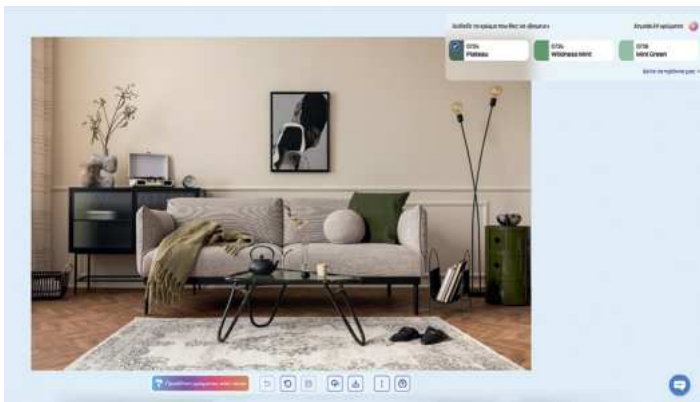

Γεια, είμαι η **AIRIS**

Η AI Color Decorator της Vitex!

Η ΤΕΧΝΗ ΤΟΥ ΧΡΩΜΑΤΟΣ
ΣΥΝΑΝΤΑ ΤΗΝ ΤΕΧΝΗΤΗ
ΝΟΗΜΟΣΥΝΗ. ΒΡΕΙΤΕ ΤΟ ΤΕΛΕΙΟ
ΧΡΩΜΑ ΜΕ ΕΝΑ «ΚΛΙΚ»!

Η τεχνολογία AI είναι πλέον αναπόσπαστο κομμάτι της καθημερινότητάς μας και η Vitex όχι μόνο την έχει κατανοήσει, αλλά και τη χρησιμοποιεί για να προσφέρει μια μοναδική εμπειρία διακόσμησης. Δεν πρόκειται απλώς για μια νέα υπηρεσία, αλλά και για ένα καινοτόμο εργαλείο που η Vitex μετέτρεψε σε μια πρωτοποριακή λύση, έτοιμη να αξιοποιηθεί: τη web εφαρμογή AIRIS. Η AIRIS, η AI Color Decorator της Vitex, έχει σχεδιαστεί για να σας προτείνει τις ιδανικές αποχρώσεις για κάθε δωμάτιο ή χώρο συνδυάζοντας την τεχνητή νοημοσύνη με τη διακόσμηση, μέσα από μια διαδραστική εμπειρία υψηλής αισθητικής.