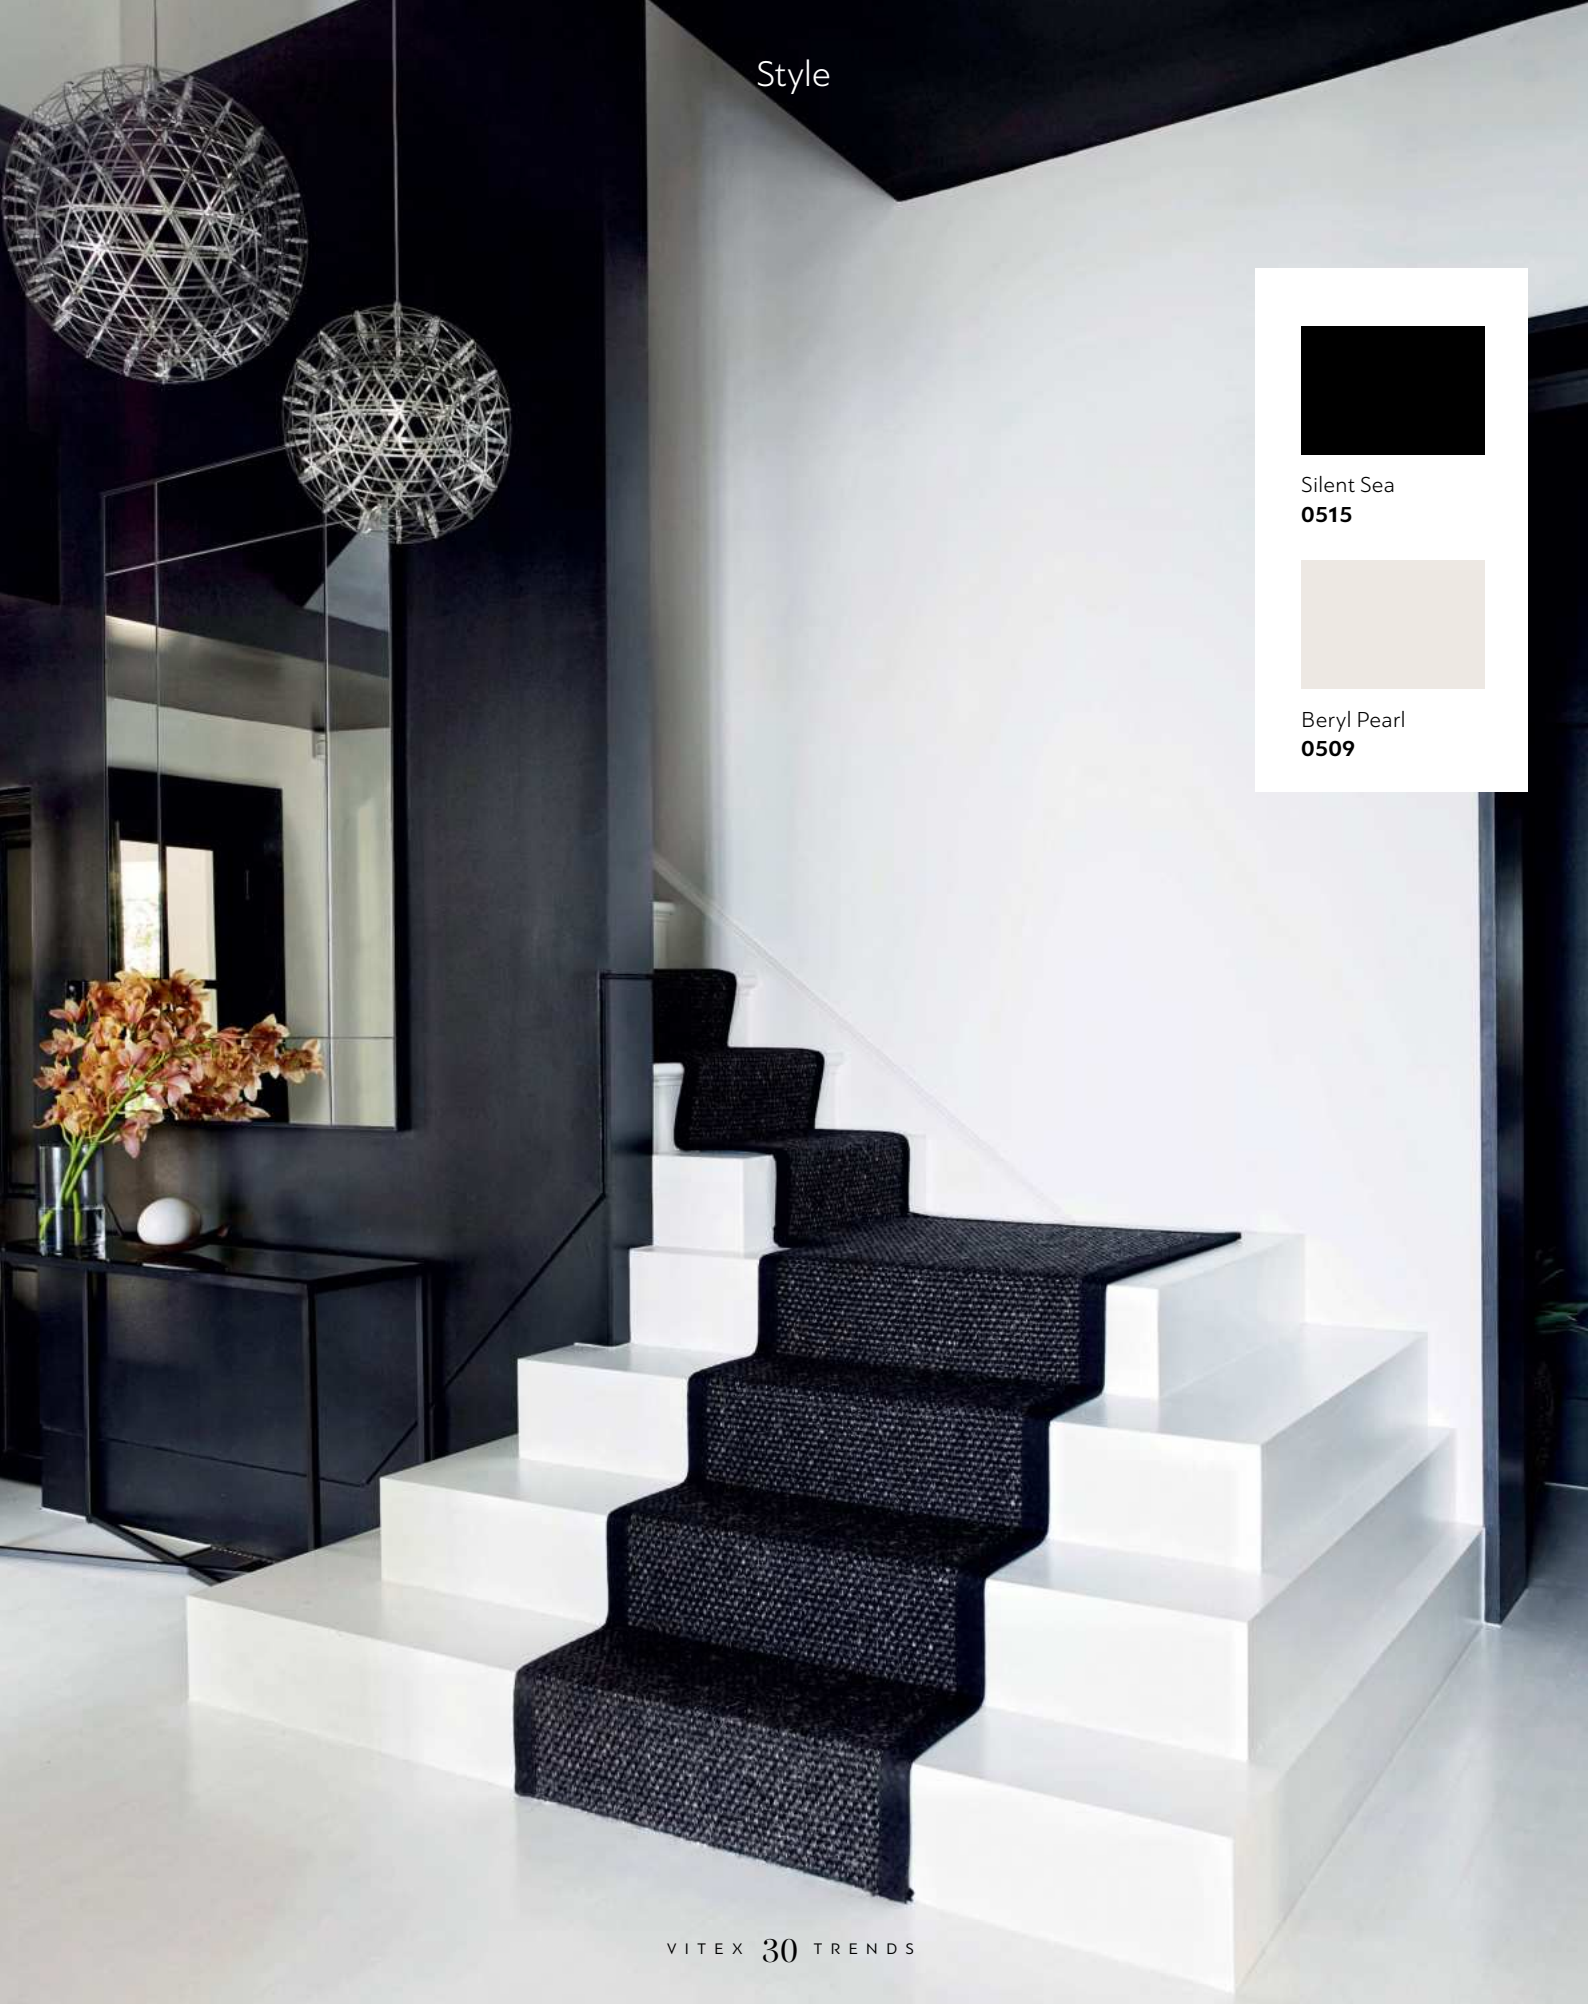

Style

Silent Sea
0515

Beryl Pearl
0509