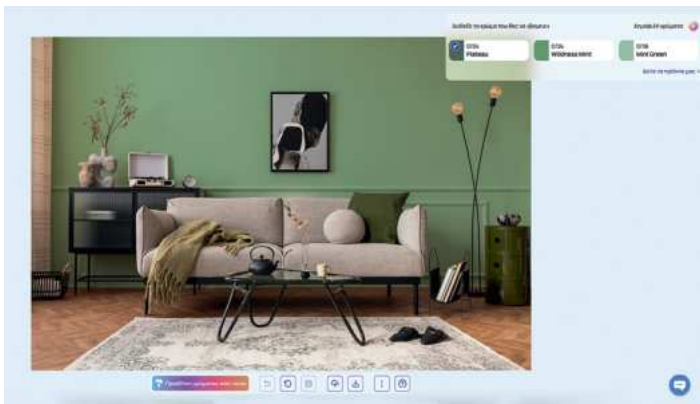

Γεια, είμαι η **AIRIS**

Η AI Color Decorator της Vitex!

Η ΤΕΧΝΗ ΤΟΥ ΧΡΩΜΑΤΟΣ
ΣΥΝΑΝΤΑ ΤΗΝ ΤΕΧΝΗΤΗ
ΝΟΗΜΟΣΥΝΗ. ΒΡΕΙΤΕ ΤΟ ΤΕΛΕΙΟ
ΧΡΩΜΑ ΜΕ ΕΝΑ «ΚΛΙΚ»!

Η τεχνολογία AI είναι πλέον αναπόσπαστο κομμάτι της καθημερινότητάς μας και η Vitex όχι μόνο την έχει κατανοήσει, αλλά και τη χρησιμοποιεί για να προσφέρει μια μοναδική εμπειρία διακόσμησης. Δεν πρόκειται απλώς για μια νέα υπηρεσία, αλλά και για ένα καινοτόμο εργαλείο που η Vitex μετέτρεψε σε μια πρωτοποριακή λύση, έτοιμη να αξιοποιηθεί: τη web εφαρμογή AIRIS. Η AIRIS, η AI Color Decorator της Vitex, έχει σχεδιαστεί για να σας προτείνει τις ιδανικές αποχρώσεις για κάθε δωμάτιο ή χώρο συνδυάζοντας την τεχνητή νοημοσύνη με τη διακόσμηση, μέσα από μια διαδραστική εμπειρία υψηλής αισθητικής.