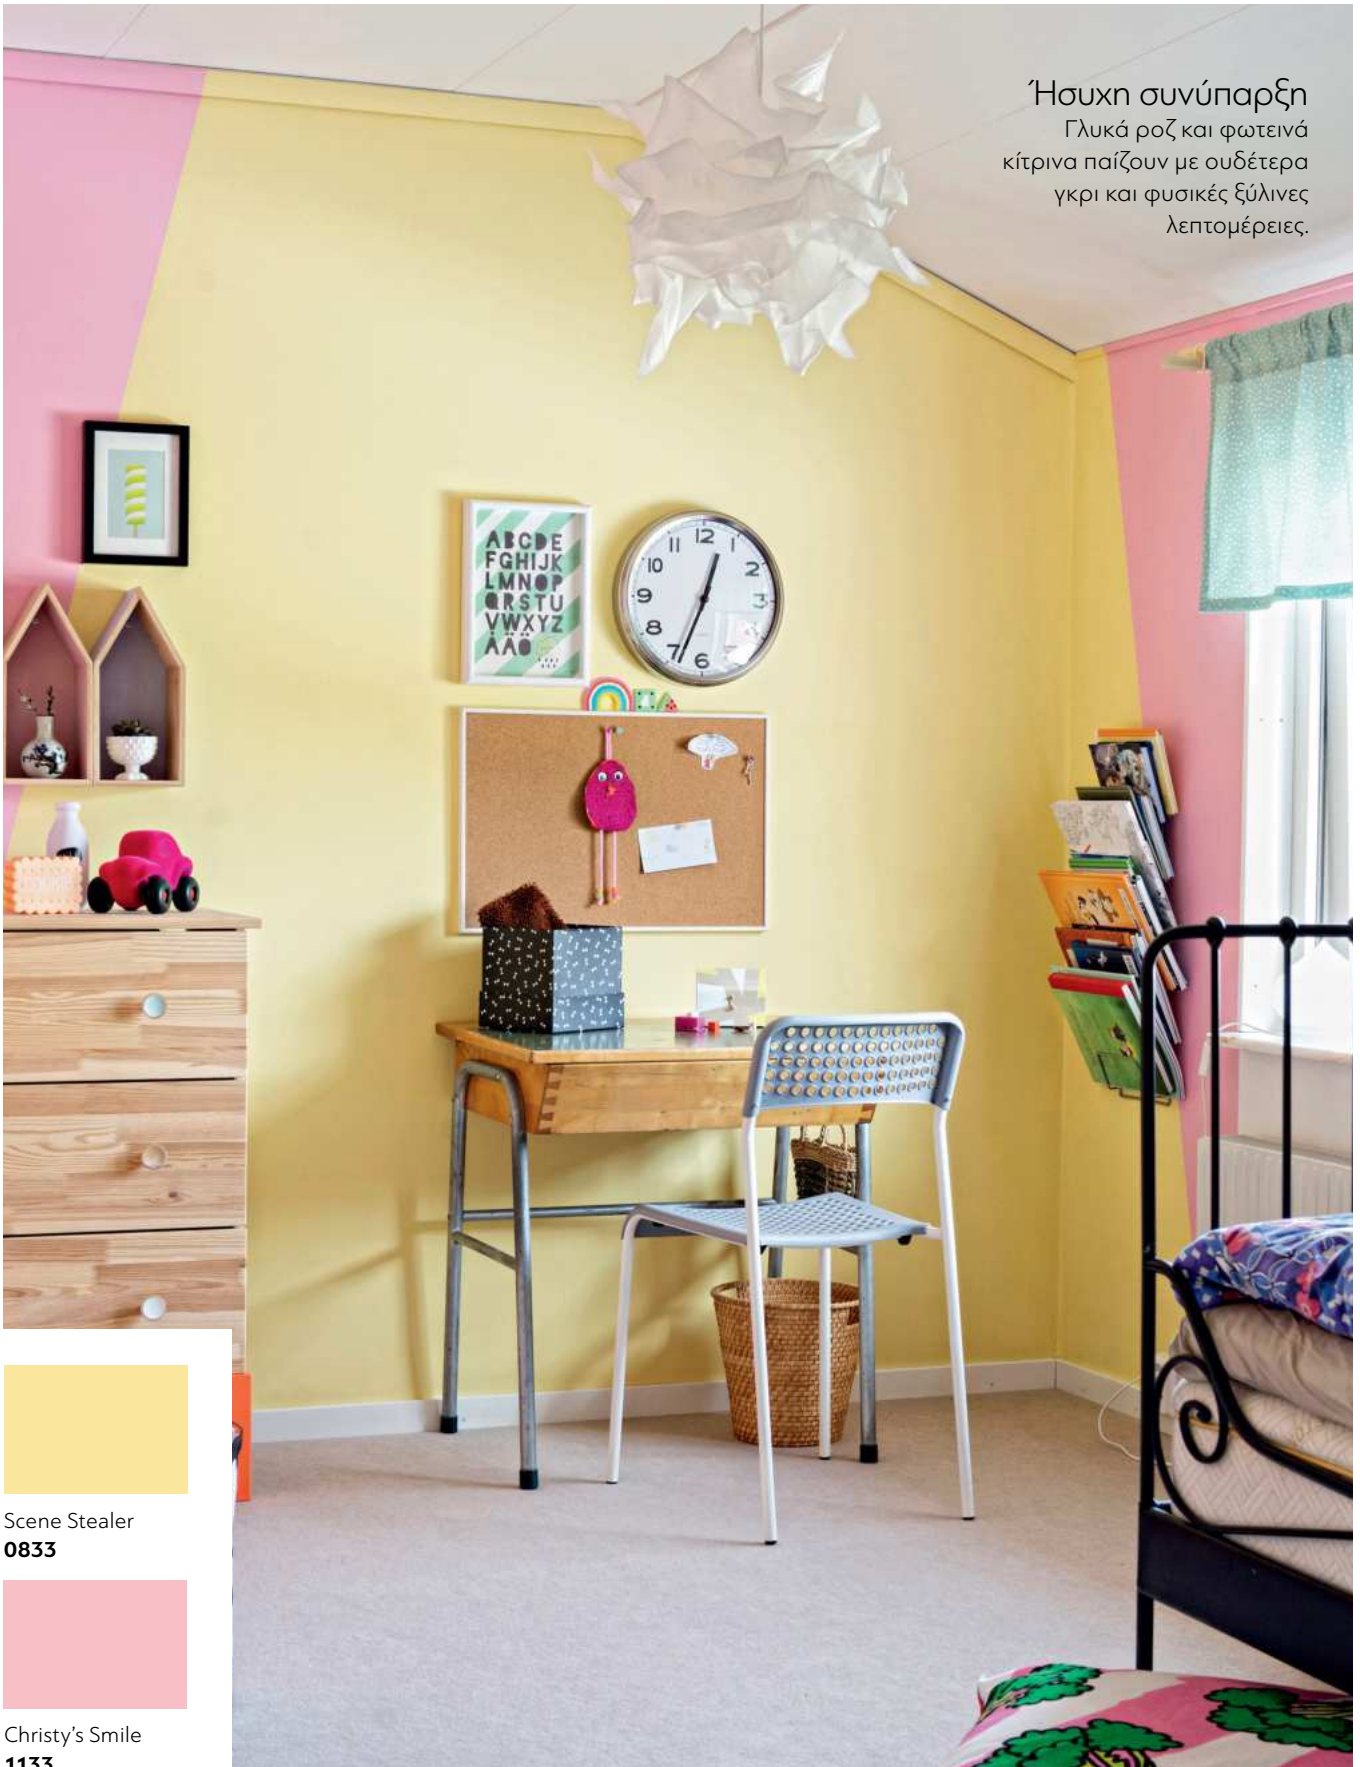

Ήσυχνη συνύπαρξη

Γλυκά ροζ και φωτεινά
κίτρινα παίζουν με ουδέτερα
γκρι και φυσικές ξύλινες
λεπτομέρειες.

Christy's Smile
1133