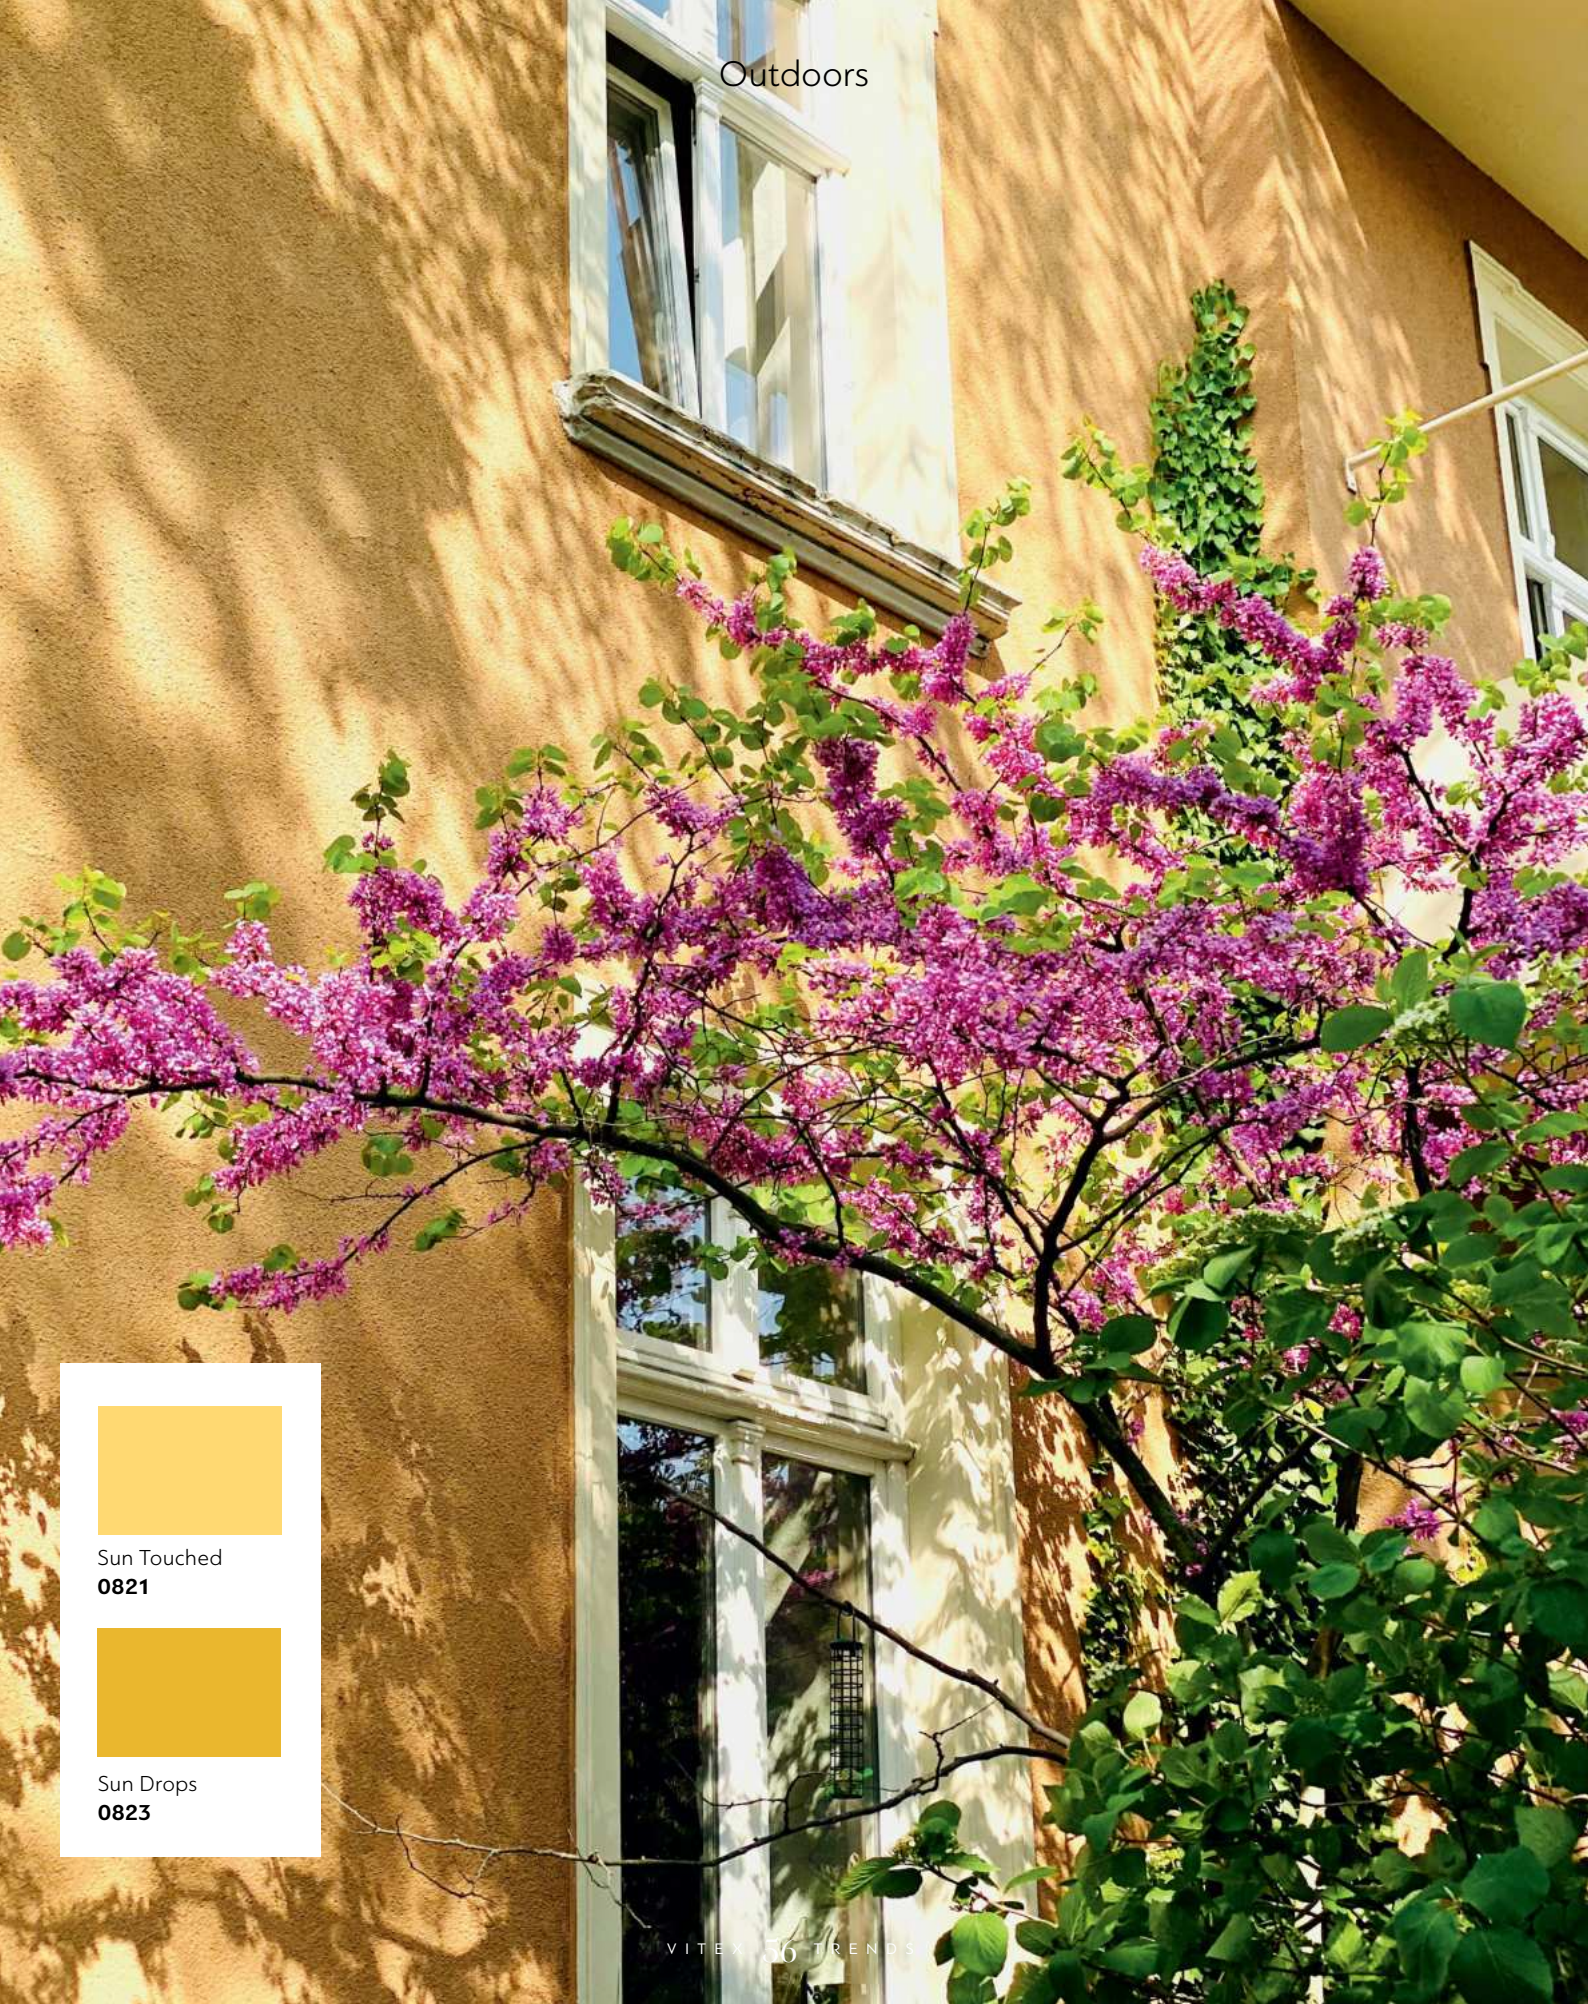

Outdoors

Sun Touched
0821

Sun Drops
0823