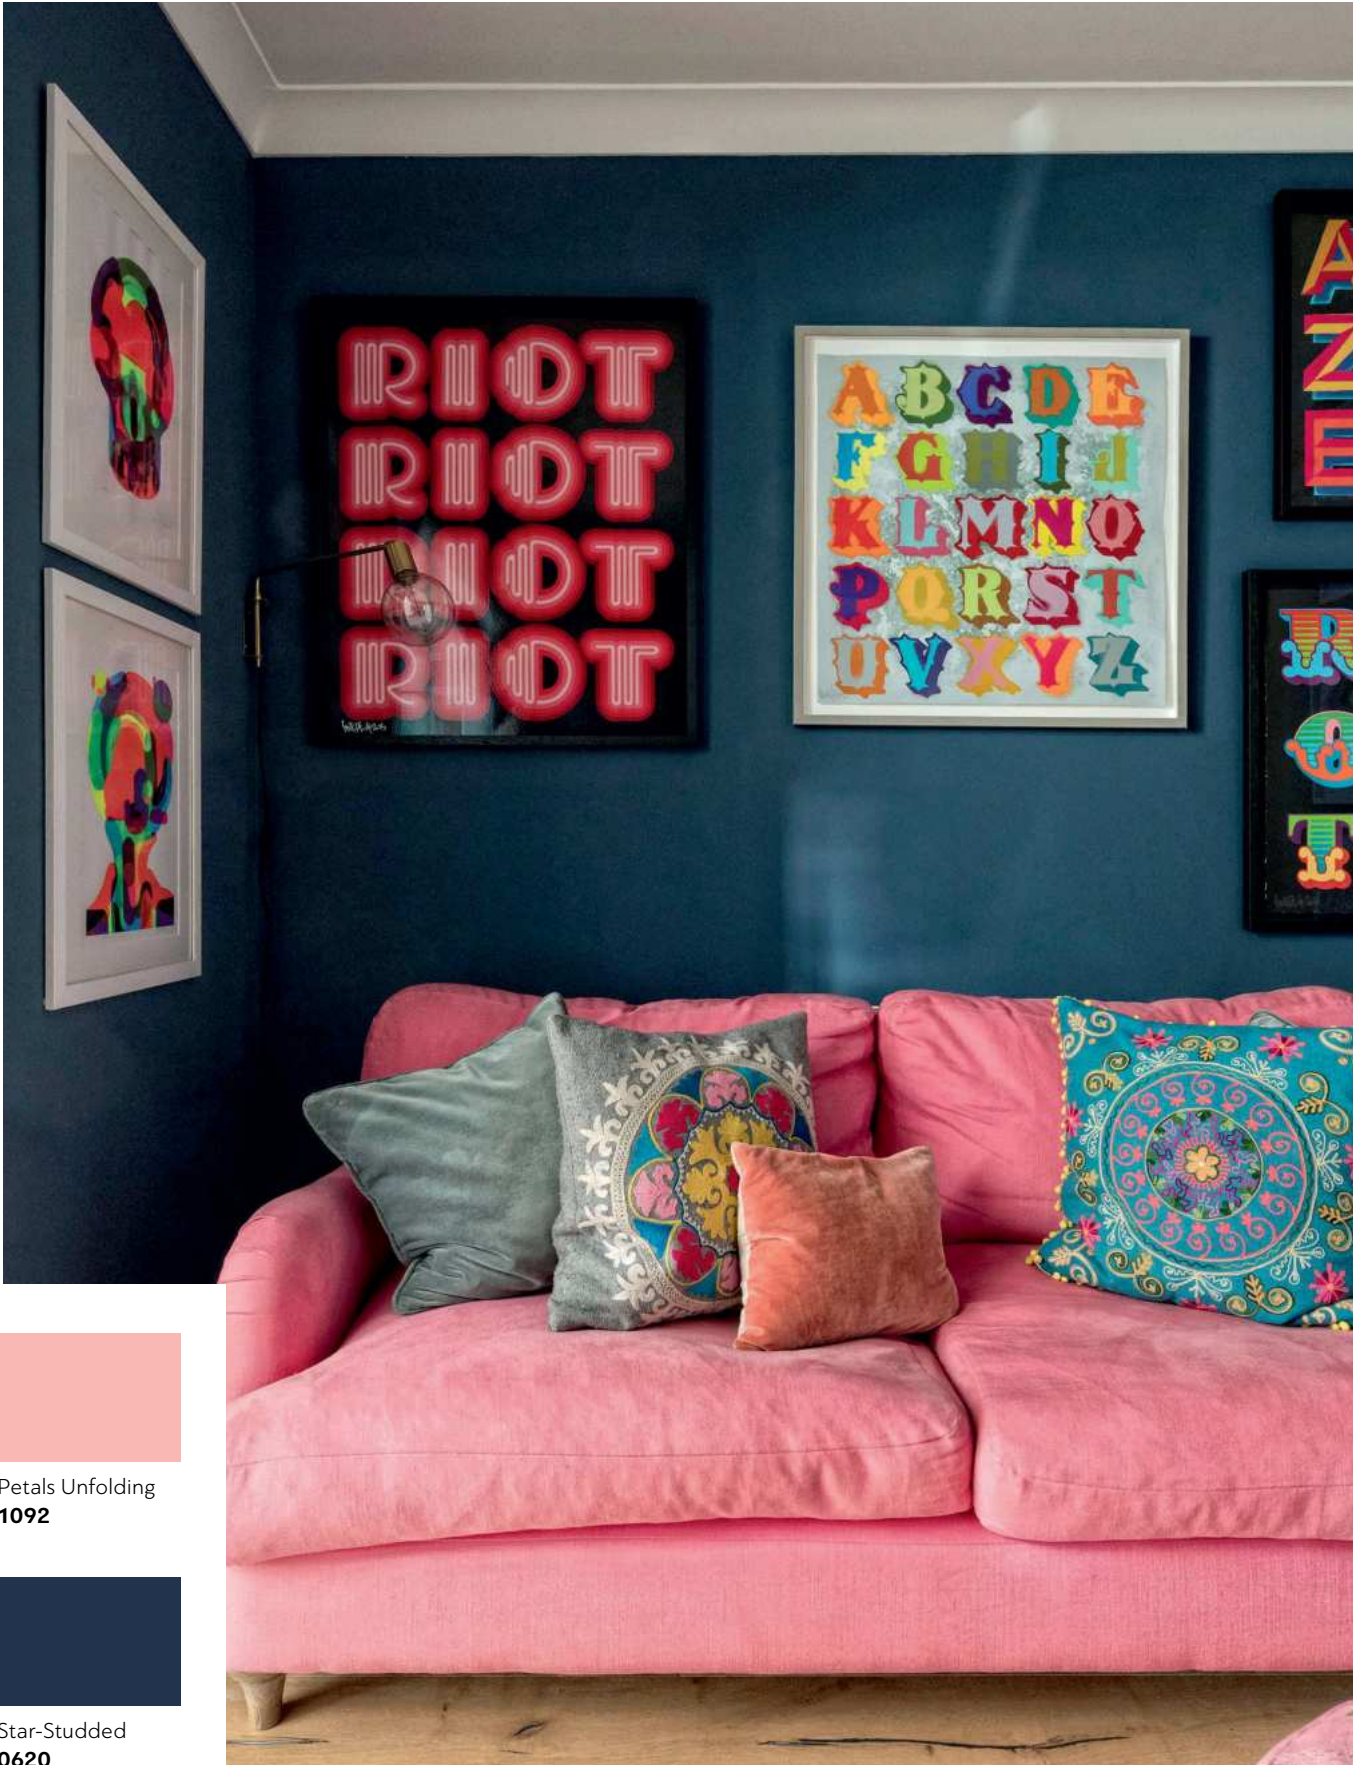

Indoors

Star-Studded
0620