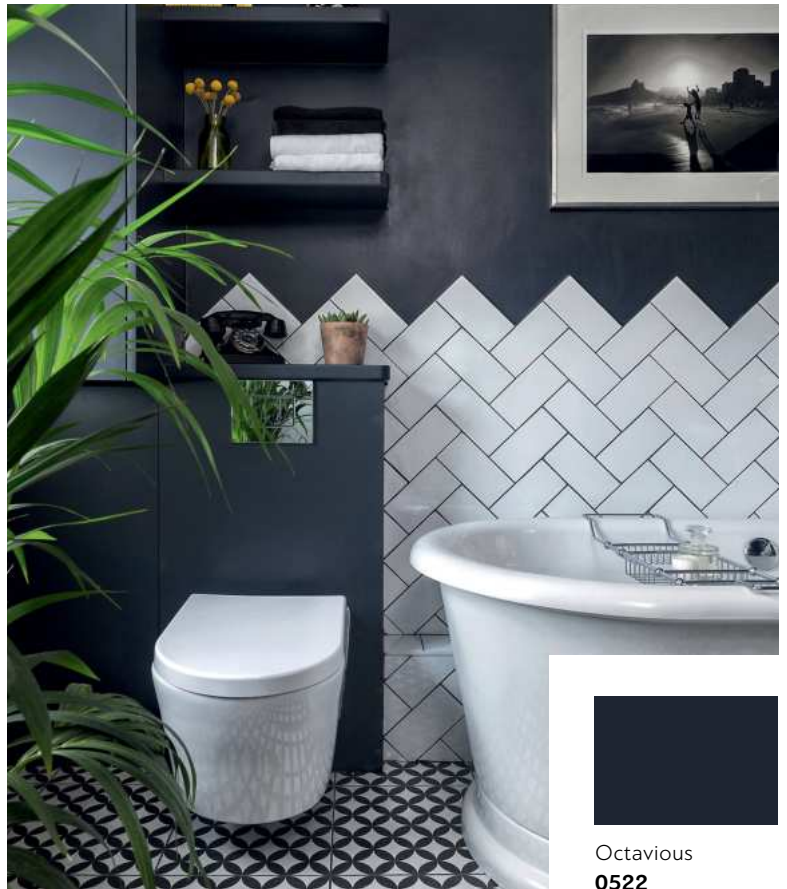

Stony Field
0200

Hidden Cove
0210

Style

Midnight Magic
0508

Diamond Stud
0516

Τόλμη και φινέτσα
Το ματ μαύρο στην κρεβατοκάμαρα και στο μπάνιο είναι η απόλυτη δήλωση στυλ. Επιβλητικό, αριστοκρατικό και διαχρονικά κομψό, προσδίδει μια αίσθηση πολυτέλειας στον χώρο.