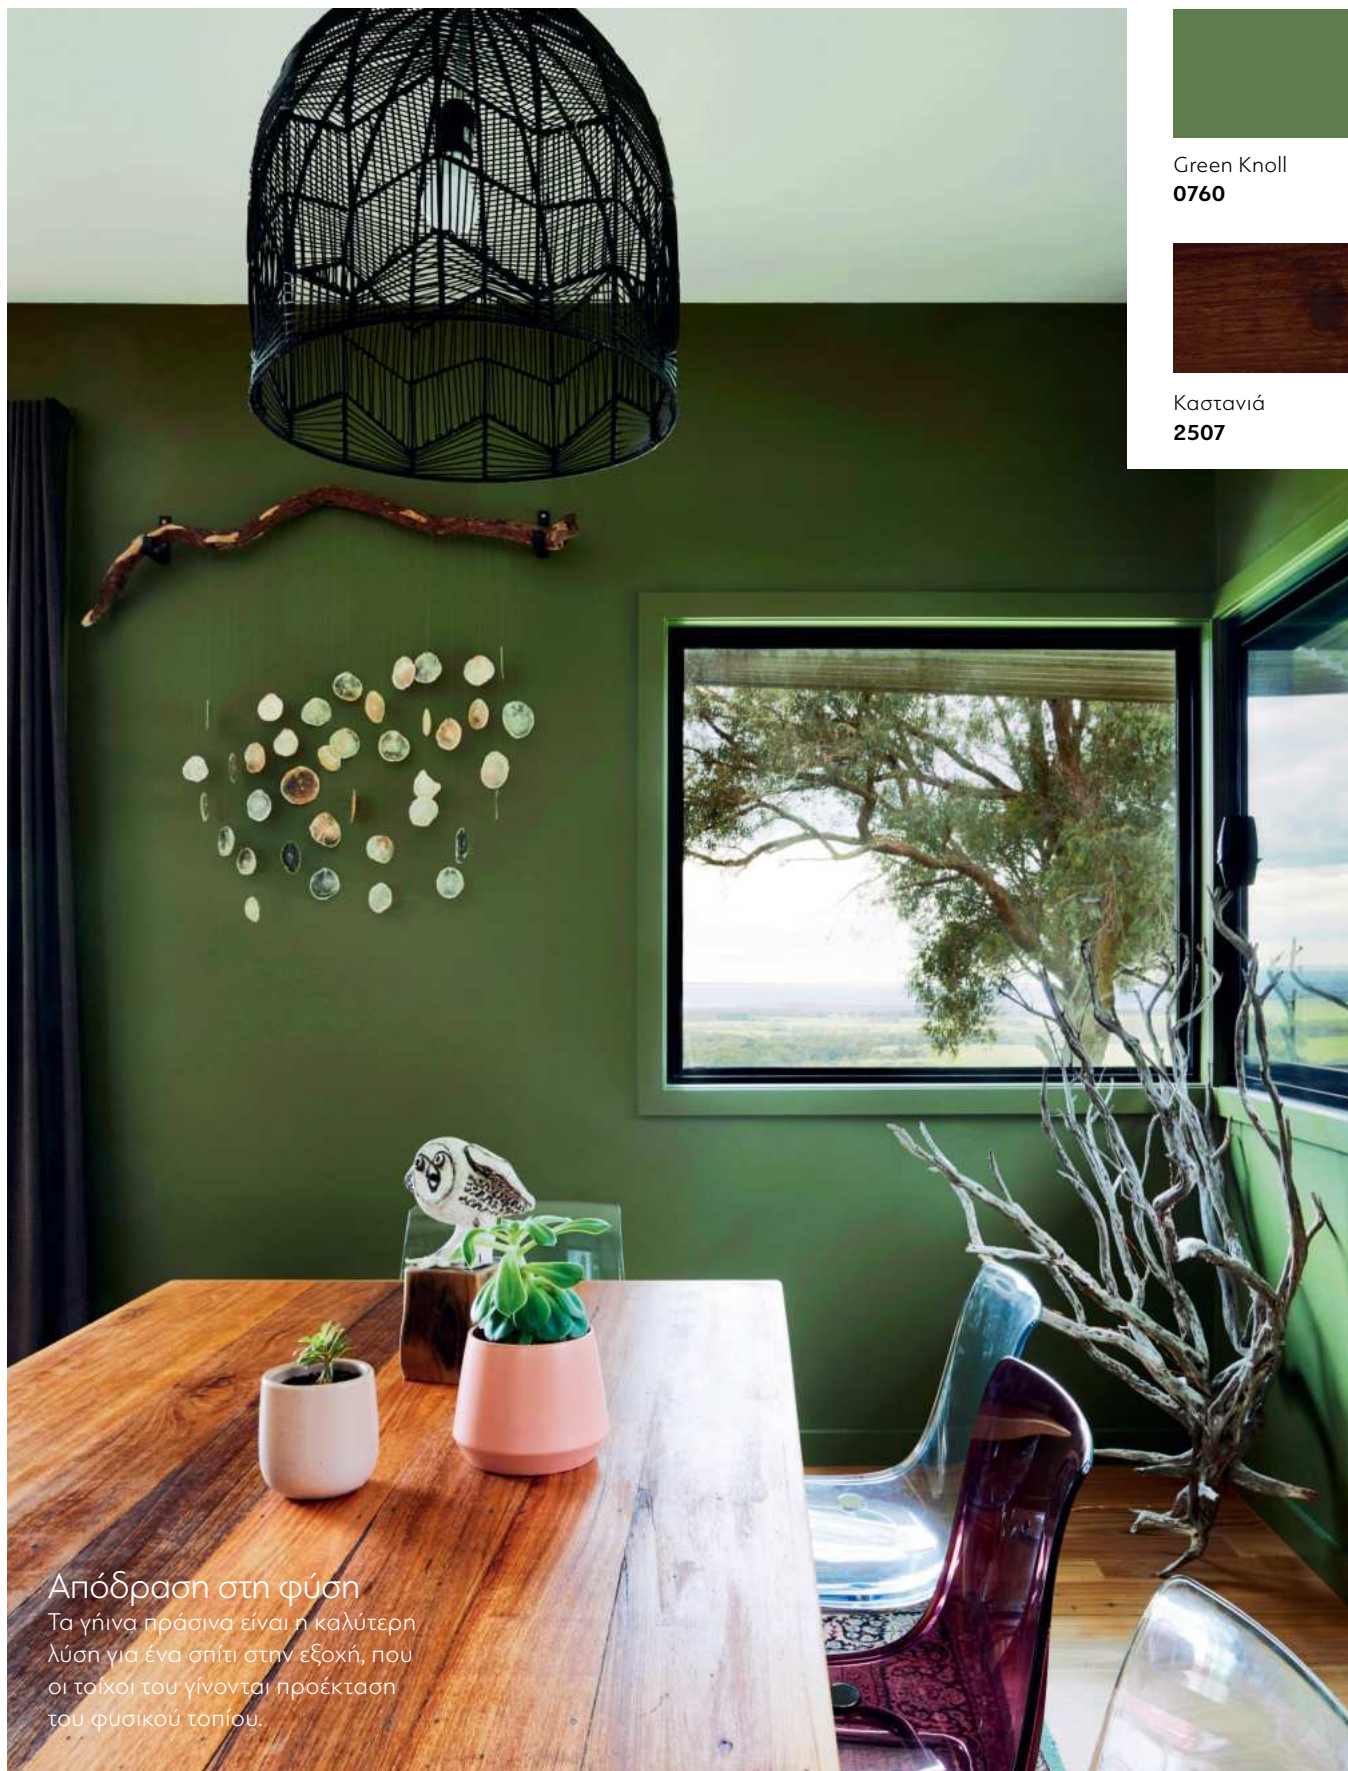

Green Knoll
0760

Καστανιά
2507

Απόδραση στη φύση

Τα γήινα πράσινα είναι η καλύτερη λύση για ένα σπίτι στην εξοχή, που οι τοίχοι του γίνονται προέκταση του φυσικού τοπίου.